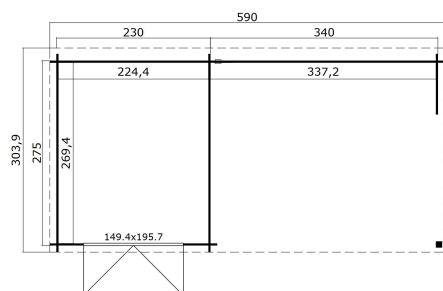

28
mm

2

0

PAKEND: 1 ALUS (T)

440 x 118 x 52 cm
710 kg

EAN 4743329218379

MÕÕDUD

Sisepindala	15.74 m ²
Gabariitmõõdud	6.10 x 3.04 m
Ruumala	≈ 33.2 m ³
Külgeina kõrgus	≈ 2.00 m
Kelbaseina kõrgus	≈ 2.22 m
Üleulatus eest	≈ 10 cm

AKNAD & UKSED

1 x Topeltuks (SGC*) 149.4 x 195.7 cm

*SGC: Ühekordse Maasiga Classic

KATUS & PÕRAND

Katuselauad	15x90 mm
Katuse pindala	18.10 m ²
Katusekalle	≈ 5 °

* Saadaval erinevad katusekatted