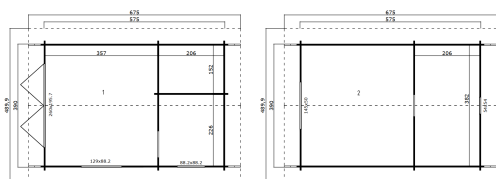

40  
mm

4

0

★ ★ ★  
GUARANTEE  
5  
YEARS

**PAKEND: 2 ALUS (T)**630 x 118 x 100 cm  
2050 kg390 x 88 x 63 cm  
350 kg

EAN 4743329232405

**MÕÕDUD**

Sisepindala	21.66 m <sup>2</sup>
Gabariitmõõdud	4.90 x 6.75 m
Ruumala	≈ 61.11 m <sup>3</sup>
Külgseina kõrgus	≈ 2.34 m
Kelbaseina kõrgus	≈ 3.31 m
Üleulatus eest	≈ 50 cm

**AKNAD & UKSED**

1 x Voldikuks (DGP+*)	260.0 x 195.7 cm
1 x Üksikuks (DGP+*)	83.5 x 190.0 cm
1 x Sisseavanev topeltaken (DGP+*)	129.0 x 88.2 cm
1 x Sisseavanev üksikaken (DGP+*)	88.2 x 88.2 cm
1 x Sisseavanev üksikaken (DGP+*)	54.0 x 54.0 cm
1 x Mitteavanev üksikaken (2+*)	150.0 x 51.0 cm

\*DGP+: Pakett-Kaasiga Premium +

\*2+: 2+

**KATUS & PÕRAND**

Katuselauad	18x90 mm
Põrandalauad	18x90 mm
Katuse pindala	37.12 m <sup>2</sup>
Katusekalle	≈ 27 °
Immutatud alusraam	70x45 mm

\* Saadaval erinevad katusekatted