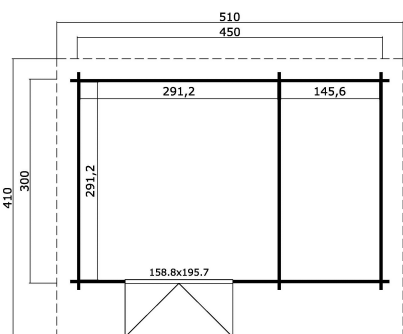

44
mm

3

9

PAKEND: 1 ALUS (T)

630 x 118 x 70 cm
1457 kg

EAN 4742913012447

MÕÖDUD

Sisepindala	12.85 m ²
Gabariitmõõdud	4.10 x 5.10 m
Ruumala	≈ 29.29 m ³
Külgseina kõrgus	≈ 2.22 m
Kelbaseina kõrgus	≈ 2.34 m
Üleulatus eest	≈ 30 cm

AKNAD & UKSED

1 x Topeltuks (DGP+*)	158.8 x 195.7 cm
1 x Üksikuks (TP+*)	83.5 x 195.7 cm
1 x Sisseavanev üksikaken (DGP+*)	56.0 x 178.0 cm

*DGP+: Pakett-Kaasiga Premium+

*TP+: Täislaudisega Premium+

KATUS & PÕRAND

Katuselauad	18x90 mm
Põrandalauad	18x90 mm
Katuse pindala	20.93 m ²
Katusekalle	≈ 2.2 °
Immutatud alusraam	70x45 mm

* Saadaval erinevad katusekatted