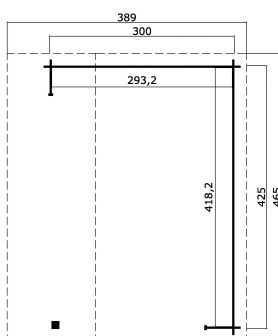

34
mm

2

7

PAKEND: 1 ALUS (T)

630 x 118 x 41 cm
706 kg

EAN

4743329205812

MÕÖDUD

| | |
|-------------------|-----------------------|
| Sisepindala | 12.26 m ² |
| Gabariitmõõdud | 4.65 x 3.89 m |
| Ruumala | ≈ 29.7 m ³ |
| Külgeina kõrgus | ≈ 2.11 m |
| Kelbaseina kõrgus | ≈ 2.74 m |
| Üleulatus eest | ≈ 69 cm |

AKNAD & UKSED

KATUS & PÕRAND

| | |
|----------------|----------------------|
| Katuselauad | 15x90 mm |
| Katuse pindala | 19.10 m ² |
| Katusekalle | ≈ 22;16 ° |

* Saadaval erinevad katusekatted