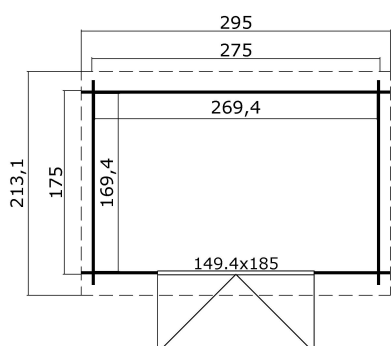

28  
mm

1

0

PAKEND: 1 ALUS (T)

330 x 118 x 42 cm  
365 kg

EAN 4743329202118

## MÕÖDUD

Sisepindala	4.56 m <sup>2</sup>
Gabariitmõõdud	2.95 x 2.13 m
Ruumala	≈ 9.1 m <sup>3</sup>
Külgeina kõrgus	≈ 1.88 m
Kelbaseina kõrgus	≈ 2.11 m
Üleulatus eest	≈ 20 cm

## AKNAD &amp; UKSED

1 x Topeltuks (SGA+28\*) 149.4 x 185.0 cm

\*SGA+28: 28 mm raamiga ja ühekorse klaasiga Action

## KATUS &amp; PÕRAND

Katuselauad	15x90 mm
Katuse pindala	6.30 m <sup>2</sup>
Katusekalle	≈ 7.5 °

\* Saadaval erinevad katusekatted