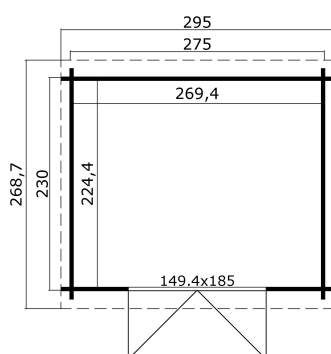

28  
mm

1

0

PAKEND: 1 ALUS (T)

330 x 118 x 42 cm  
424 kg

EAN

4743329202415

## MÕÖDUD

Sisepindala	6.05 m <sup>2</sup>
Gabariitmõõdud	2.95 x 2.69 m
Ruumala	≈ 12.06 m <sup>3</sup>
Külgeina kõrgus	≈ 1.88 m
Kelbaseina kõrgus	≈ 2.11 m
Üleulatus eest	≈ 20 cm

## AKNAD &amp; UKSED

1 x Topeltuks (SGA+28*)	149.4 x 185.0 cm
-------------------------	------------------

\*SGA+28: 28 mm raamiga ja ühekorse klaasiga Action

## KATUS &amp; PÕRAND

Katuselauad	15x90 mm
Katuse pindala	8.00 m <sup>2</sup>
Katusekalle	≈ 7.5 °

\* Saadaval erinevad katusekatted