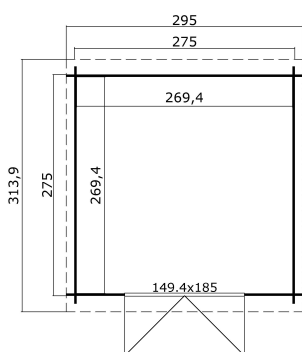

28
mm

1

0

PAKEND: 1 ALUS (T)

330 x 118 x 42 cm
456 kg

EAN 4743329202422

MÕÖDUD

Sisepindala	7.26 m ²
Gabariitmõõdud	2.95 x 3.14 m
Ruumala	≈ 14.48 m ³
Külgeina kõrgus	≈ 1.88 m
Kelbaseina kõrgus	≈ 2.11 m
Üleulatus eest	≈ 20 cm

AKNAD & UKSED

1 x Topeltuks (SGA+28*) 149.4 x 185.0 cm

*SGA+28: 28 mm raamiga ja ühekorse klaasiga Action

KATUS & PÕRAND

Katuselauad	15x90 mm
Katuse pindala	9.30 m ²
Katusekalle	≈ 7.5 °

* Saadaval erinevad katusekatted