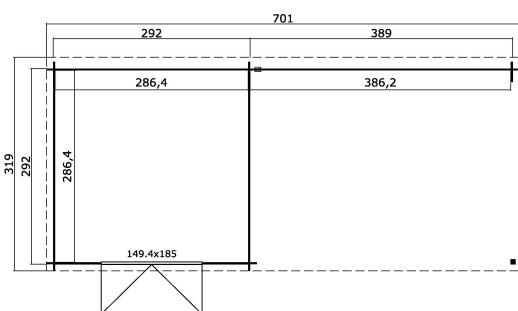

28
mm

2

0

UNDER
2,5
metres

PAKEND: 1 ALUS (T)

440 x 118 x 56 cm
758 kg

EAN 4742913014656

MÕÕDUD

Sisepindala	8.20 m ²
Gabariitmõõdud	3.19 x 7.01 m
Ruumala	≈ 16.36 m ³
Külgeina kõrgus	≈ 1.88 m
Kelbaseina kõrgus	≈ 2.11 m
Üleulatus eest	≈ 399 cm

AKNAD & UKSED

1 x Topeltuks (SGA+28*) 149.4 x 185.0 cm

*SGA+28: 28 mm raamiga ja ühekorse kaasiga Action

KATUS & PÕRAND

Katuselauad	15x90 mm
Katuse pindala	22.43 m ²
Katusekalle	≈ 4.5 °

* Saadaval erinevad katusekatted