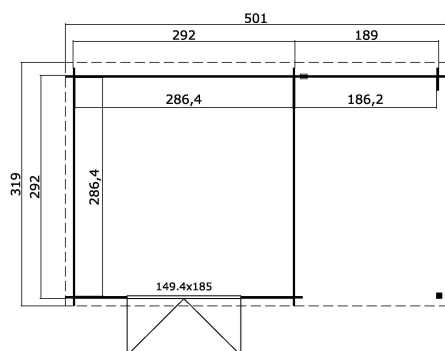

28
mm

2

0

PAKEND: 1 ALUS (T)

330 x 118 x 58 cm
635 kg

EAN 4742913015059

MÕÖDUD

Sisepindala	8.20 m ²
Gabariitmõõdud	3.19 x 5.01 m
Ruumala	≈ 16.36 m ³
Külgeina kõrgus	≈ 1.88 m
Kelbaseina kõrgus	≈ 2.11 m
Üleulatus eest	≈ 199 cm

AKNAD & UKSED

1 x Topeltuks (SGA+28*) 149.4 x 185.0 cm

*SGA+28: 28 mm raamiga ja ühekorse klaasiga Action

KATUS & PÕRAND

Katuselauad	15x90 mm
Katuse pindala	16.03 m ²
Katusekalle	≈ 4.5 °

* Saadaval erinevad katusekatted