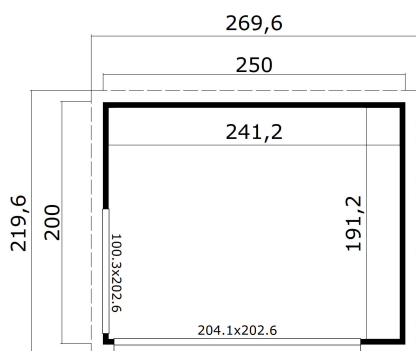

44  
mm

1

0

★ ★ ★  
GUARANTEE  
5  
YEARS

PAKEND: 2 ALUS (T)

250 x 118 x 60 cm  
550 kg245 x 118 x 27 cm  
138 kg

EAN 4743329232580

## MÕÕDUD

Sisepindala	4.61 m <sup>2</sup>
Gabariitmõõdud	2.20 x 2.70 m
Ruumala	≈ 11.04 m <sup>3</sup>
Külgeina kõrgus	≈ 2.39 m
Kelbaseina kõrgus	≈ 2.39 m
Üleulatus eest	≈ 10 cm

## AKNAD &amp; UKSED

1 x Lükanduks	204.1 x 202.6 cm
1 x Mitteavanev üksikaken	100.3 x 202.6 cm

## KATUS &amp; PÕRAND

Katuselauad	18x90 mm
Põrandalauad	18x90 mm
Katuse pindala	5.40 m <sup>2</sup>
Katusekalle	≈ 3.1 °
Immutatud alusraam	45x70 mm

\* Saadaval erinevad katusekatted