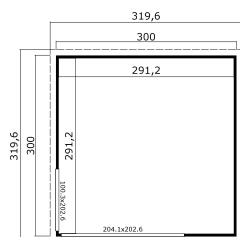

44  
mm

1

0

The mark of  
responsible forestry**PAKEND: 2 ALUS (T)**

 330 x 118 x 70 cm  
794 kg

 245 x 118 x 27 cm  
190 kg

EAN 4743329231750

**MÕÖDUD**

Sisepindala	8.48 m <sup>2</sup>
Gabariitmõõdud	3.20 x 3.20 m
Ruumala	≈ 20.3 m <sup>3</sup>
Külgeina kõrgus	≈ 2.39 m
Kelbaseina kõrgus	≈ 2.39 m
Üleulatus eest	≈ 10 cm

**AKNAD & UKSED**

1 x Lükanduks	204.1 x 202.6 cm
1 x Mitteavanev üksikaken	100.3 x 202.6 cm

**KATUS & PÕRAND**

Katuselauad	18x90 mm
Põrandalauad	18x90 mm
Katuse pindala	9.59 m <sup>2</sup>
Katusekalle	≈ 2.2 °
Immutatud alusraam	45x70 mm

\* Saadaval erinevad katusekatted