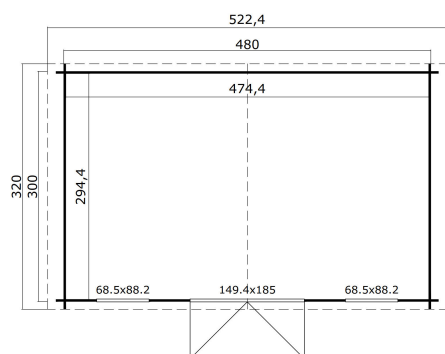

28  
mm

2

7

PAKEND: 1 ALUS (T)

630 x 118 x 47 cm  
777 kg

EAN 4743329200817

## MÕÖDUD

Sisepindala	13.97 m <sup>2</sup>
Gabariitmõõdud	5.22 x 3.20 m
Ruumala	≈ 31.45 m <sup>3</sup>
Külgeina kõrgus	≈ 1.94 m
Kelbaseina kõrgus	≈ 2.56 m
Üleulatus eest	≈ 10 cm

## AKNAD &amp; UKSED

1 x Topeltuks (SGA+28*)	149.4 x 185.0 cm
1 x Sisseavanev üksikaken (SGA*)	68.5 x 88.2 cm
1 x Sisseavanev üksikaken (SGA*)	68.5 x 88.2 cm

\*SGA: Ühekorse klaasiga Action

\*SGA+28: 28 mm raamiga ja ühekorse klaasiga Action

## KATUS &amp; PÕRAND

Katuselauad	15x90 mm
Katuse pindala	17.28 m <sup>2</sup>
Katusekalle	≈ 14.7 °

\* Saadaval erinevad katusekatted