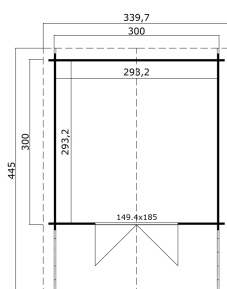

34  
mm

2

7

PAKEND: 1 ALUS (T)

445 x 118 x 51 cm  
634 kg

EAN 4743329236687

## MÕÖDUD

Sisepindala	8.60 m <sup>2</sup>
Gabariitmõõdud	3.40 x 4.45 m
Ruumala	≈ 18.87 m <sup>3</sup>
Külgeina kõrgus	≈ 1.94 m
Kelbaseina kõrgus	≈ 2.45 m
Üleulatus eest	≈ 125 cm

## AKNAD &amp; UKSED

1 x Topeltuks (SGA+28\*) 149.4 x 185.0 cm

\*SGA+28: 28 mm raamiga ja ühekorse klaasiga Action

## KATUS &amp; PÕRAND

Katuselauad	18x90 mm
Katuse pindala	16.20 m <sup>2</sup>
Katusekalle	≈ 19 °

\* Saadaval erinevad katusekatted