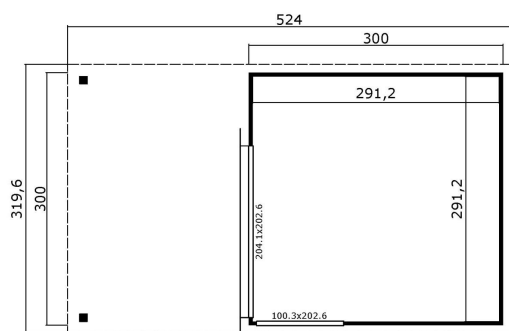

44
mm

2

0

**PAKEND: 2 ALUS (T)**

 510 x 118 x 63 cm
914 kg

 245 x 118 x 27 cm
190 kg

EAN 4743329231804

MÕÖDUD

Sisepindala	8.48 m ²
Gabariitmõõdud	3.20 x 5.24 m
Ruumala	≈ 20.3 m ³
Külgeina kõrgus	≈ 2.39 m
Kelbaseina kõrgus	≈ 2.39 m
Üleulatus eest	≈ 214 cm

AKNAD & UKSED

1 x Lükanduks	204.1 x 202.6 cm
1 x Mitteavanev üksikaken	100.3 x 202.6 cm

KATUS & PÕRAND

Katuselauad	18x90 mm
Põrandalauad	18x90 mm
Katuse pindala	15.71 m ²
Katusekalle	≈ 2.2 °
Immutatud alusraam	45x70 mm

* Saadaval erinevad katusekatted