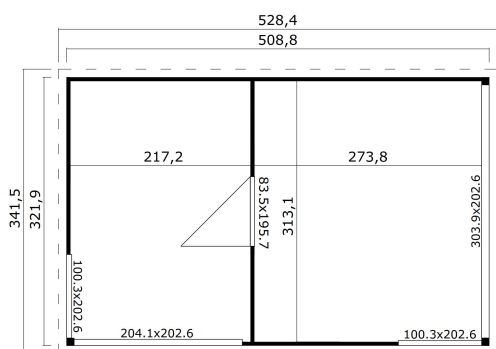

44  
mm

2

0

**PAKEND: 2 ALUS (T)**

 630 x 118 x 63 cm  
1230 kg

 245 x 118 x 41 cm  
420 kg

EAN

4743329231859

**MÕÖDUD**

Sisepindala	15.67 m <sup>2</sup>
Gabariitmõõdud	3.42 x 5.29 m
Ruumala	≈ 37.51 m <sup>3</sup>
Külgeina kõrgus	≈ 2.39 m
Kelbaseina kõrgus	≈ 2.39 m
Üleulatus eest	≈ 10 cm

**AKNAD & UKSED**

1 x Lükanduks	303.9 x 202.6 cm
1 x Lükanduks	204.1 x 202.6 cm
1 x Üksikuks	83.5 x 195.7 cm
2 x Mitteavanev üksikaken	100.3 x 202.6 cm

**KATUS & PÕRAND**

Katuselauad	18x90 mm
Põrandalauad	18x90 mm
Katuse pindala	17.18 m <sup>2</sup>
Katusekalle	≈ 1.9 °
Immutatud alusraam	45x70 mm

\* Saadaval erinevad katusekatted