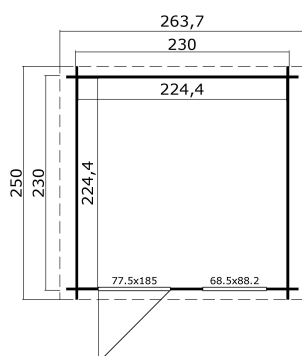

28
mm

1

3

PAKEND: 1 ALUS (T)

280 x 118 x 50 cm
401 kg

EAN 4742913015608

MÕÖDUD

Sisepindala	5.04 m ²
Gabariitmõõdud	2.64 x 2.50 m
Ruumala	≈ 10.76 m ³
Külgseina kõrgus	≈ 1.94 m
Kelbaseina kõrgus	≈ 2.34 m
Üleulatus eest	≈ 10 cm

AKNAD & UKSED

1 x Üksikuks (SGA+28*)	77.5 x 185.0 cm
1 x Sisseavanev üksikaken (SGA*)	68.5 x 88.2 cm

*SGA: Ühekorse kaasiga Action

*SGA+28: 28 mm raamiga ja ühekorse kaasiga Action

KATUS & PÕRAND

Katuselauad	15x90 mm
Põrandalauad	15x90 mm
Katuse pindala	7.00 m ²
Katusekalle	≈ 15 °
Immutatud alusraam	45x45 mm