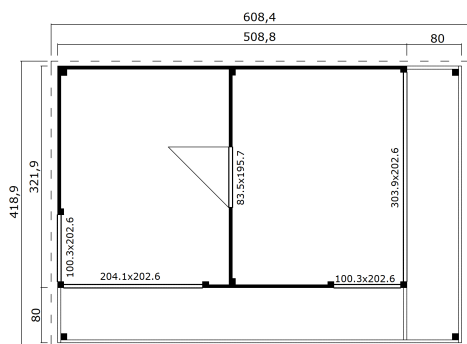

44
mm

3

0

PAKEND: 2 ALUS (T)

630 x 118 x 77 cm
1550 kg

245 x 118 x 41 cm
420 kg

EAN

4743329232054

MÕÕDUD

Sisepindala	22.80 m ²
Gabariitmõõdud	6.09 x 4.22 m
Ruumala	≈ 54.58 m ³
Külgeina kõrgus	≈ 2.39 m
Kelbaseina kõrgus	≈ 2.39 m
Üleulatus eest	≈ 10 cm

AKNAD & UKSED

1 x Üksikuks (TP+*)	83.5 x 195.7 cm
1 x Lükanduks	303.9 x 202.6 cm
1 x Lükanduks	204.1 x 202.6 cm
2 x Mitteavanev üksikaken	100.3 x 202.6 cm

*TP+: Täislaudisega Premium +

KATUS & PÕRAND

Katuselauad	18x90 mm
Põrandalauad	18x90 mm
Katuse pindala	24.47 m ²
Katusekalle	≈ 2.4 °
Immutatud alusraam	45x70 mm

* Saadaval erinevad katusekatted