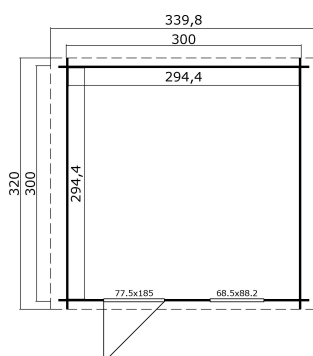

28  
mm

2

5

PAKEND: 1 ALUS (T)

330 x 118 x 56 cm  
572 kg

EAN

4742913015707

## MÕÖDUD

Sisepindala	8.67 m <sup>2</sup>
Gabariitmõõdud	3.40 x 3.20 m
Ruumala	≈ 19.02 m <sup>3</sup>
Külgseina kõrgus	≈ 1.94 m
Kelbaseina kõrgus	≈ 2.45 m
Üleulatus eest	≈ 10 cm

## AKNAD &amp; UKSED

1 x Üksikuks (SGA+28*)	77.5 x 185.0 cm
1 x Sisseavanev üksikaken (SGA*)	68.5 x 88.2 cm

\*SGA: Ühekorse kaasiga Action

\*SGA+28: 28 mm raamiga ja ühekorse kaasiga Action

## KATUS &amp; PÖRAND

Katuselauad	15x90 mm
Põrandalauad	15x90 mm
Katuse pindala	11.52 m <sup>2</sup>
Katusekalle	≈ 15 °
Immutatud alusraam	45x45 mm

\* Saadaval erinevad katusekatted