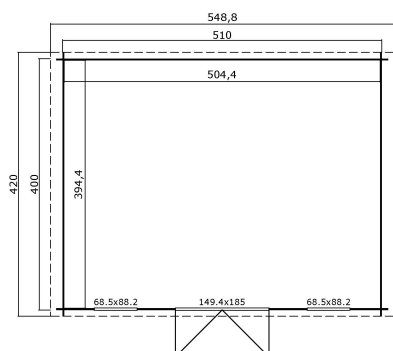

28
mm

4

9

PAKEND: 1 ALUS (T)

630 x 118 x 57 cm
1030 kg

EAN 4742913015905

MÕÖDUD

Sisepindala	19.89 m ²
Gabariitmõõdud	5.49 x 4.20 m
Ruumala	≈ 43.66 m ³
Külgseina kõrgus	≈ 1.94 m
Kelbaseina kõrgus	≈ 2.45 m
Üleulatus eest	≈ 10 cm

AKNAD & UKSED

1 x Topeltuks (SGA+28*)	149.4 x 185.0 cm
1 x Sisseavanev üksikaken (SGC*)	68.5 x 88.2 cm
1 x Sisseavanev üksikaken (SGC*)	68.5 x 88.2 cm

*SGC: Ühekordse klaasiga Classic

*SGA+28: 28 mm raamiga ja ühekordse klaasiga Action

KATUS & PÕRAND

Katuselauad	15x90 mm
Põrandalauad	15x90 mm
Katuse pindala	23.52 m ²
Katusekalle	≈ 15 °
Immutatud alusraam	45x45 mm

* Saadaval erinevad katusekatted