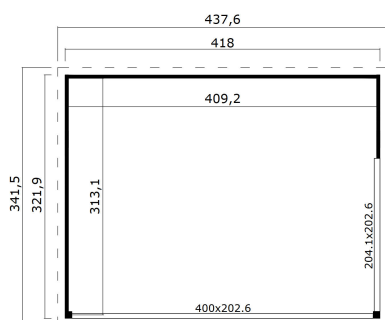

44
mm

2

0

**PAKEND: 2 ALUS (T)**440 x 118 x 66 cm
925 kg245 x 118 x 41 cm
375 kg

EAN

4743329231903

MÕÕDUD

Sisepindala	12.82 m ²
Gabariitmõõdud	3.42 x 4.38 m
Ruumala	≈ 30.68 m ³
Külgeina kõrgus	≈ 2.39 m
Kelbaseina kõrgus	≈ 2.39 m
Üleulatus eest	≈ 10 cm

AKNAD & UKSED

1 x Lükanduks	400.0 x 202.6 cm
1 x Lükanduks	204.1 x 202.6 cm

KATUS & PÕRAND

Katuselauad	18x90 mm
Põrandalauad	18x90 mm
Katuse pindala	14.22 m ²
Katusekalle	≈ 1.9 °
Immutatud alusraam	45x70 mm