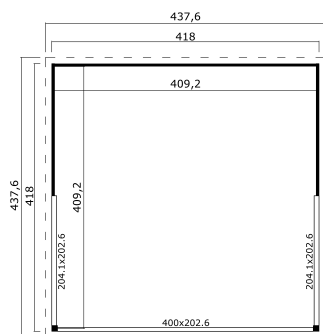

44
mm

2

0

**PAKEND: 2 ALUS (T)**

 440 x 118 x 66 cm
1023 kg

 245 x 118 x 41 cm
480 kg

EAN 4743329231958

MÕÕDUD

Sisepindala	16.74 m ²
Gabariitmõõdud	4.38 x 4.38 m
Ruumala	≈ 40.09 m ³
Külgeina kõrgus	≈ 2.39 m
Kelbaseina kõrgus	≈ 2.39 m
Üleulatus eest	≈ 10 cm

AKNAD & UKSED

1 x Lükanduks	400.0 x 202.6 cm
2 x Lükanduks	204.1 x 202.6 cm

KATUS & PÕRAND

Katuselauad	18x90 mm
Põrandalauad	18x90 mm
Katuse pindala	18.38 m ²
Katusekalle	≈ 1.5 °
Immutatud alusraam	45x70 mm

* Saadaval erinevad katusekatted