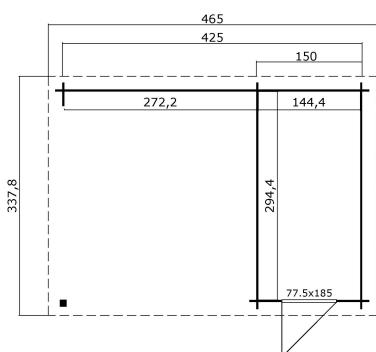

28  
mm

2

7

PAKEND: 1 ALUS (T)

630 x 118 x 38 cm  
692 kg

EAN 4743329201586

## MÕÖDUD

Sisepindala	12.35 m <sup>2</sup>
Gabariitmõõdud	3.38 x 4.65 m
Ruumala	≈ 27.8 m <sup>3</sup>
Külgeina kõrgus	≈ 2.05 m
Kelbaseina kõrgus	≈ 2.45 m
Üleulatus eest	≈ 20 cm

## AKNAD &amp; UKSED

1 x Üksikuks (XGA+28\*) 77.5 x 185.0 cm

\*XGA+28: 28 mm raamiga pleksi-Kaasiga Action

## KATUS &amp; PÕRAND

Katuselauad	15x90 mm
Põrandalauad	15x90 mm
Katuse pindala	16.28 m <sup>2</sup>
Katusekalle	≈ 15 °
Immutatud alusraam	45x45 mm

\* Saadaval erinevad katusekatted