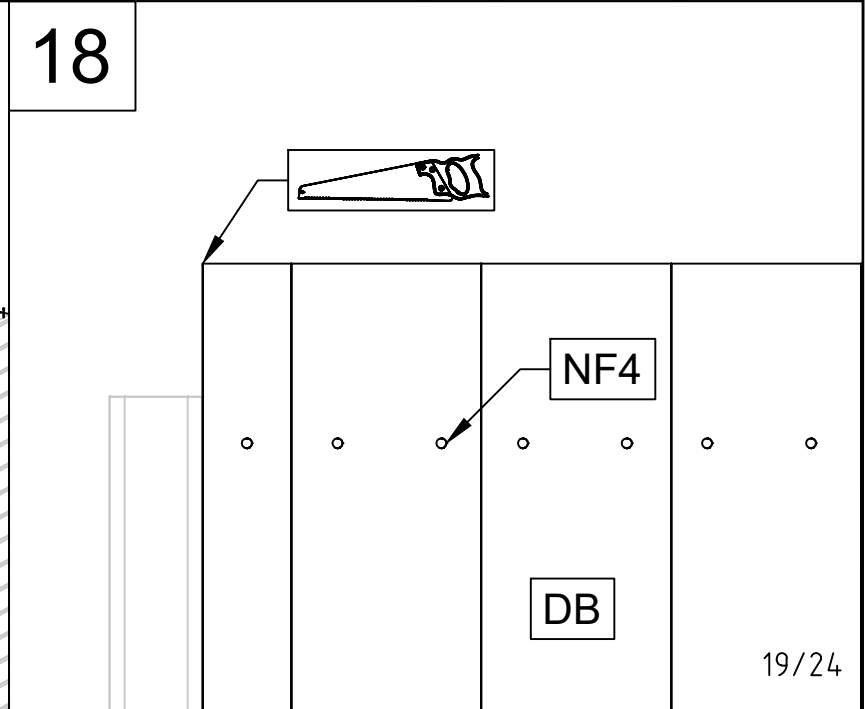

Art. Nr. 4424119

17

17

18

18