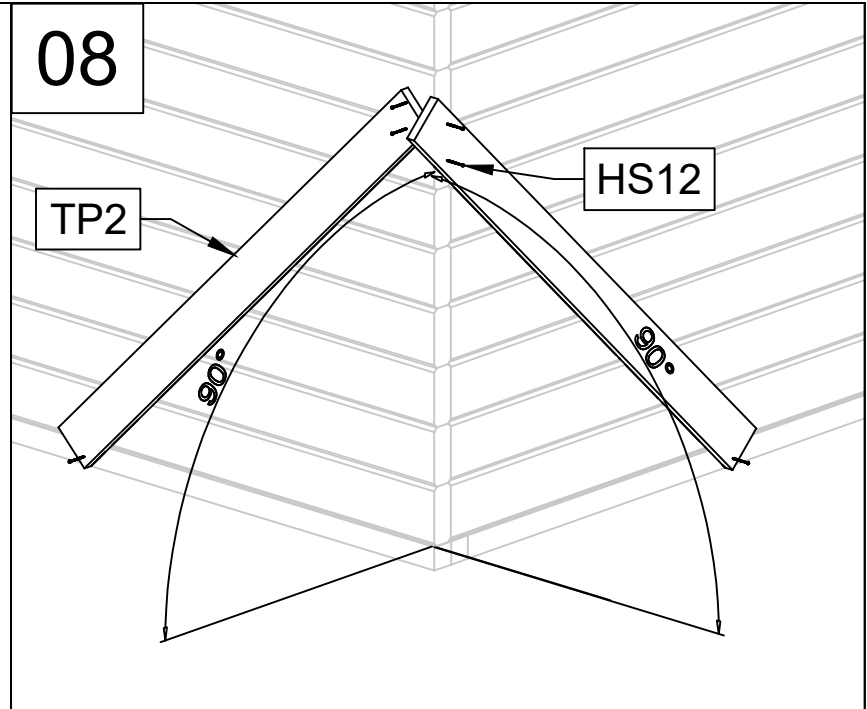

Art. Nr. 4424119