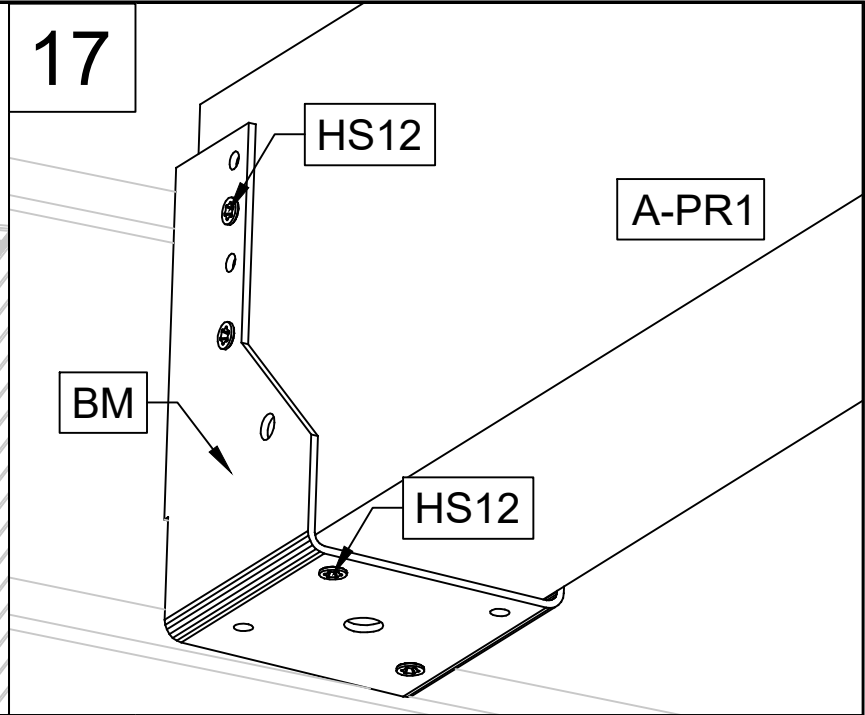

Art. Nr. 4424119

17

17

18

18