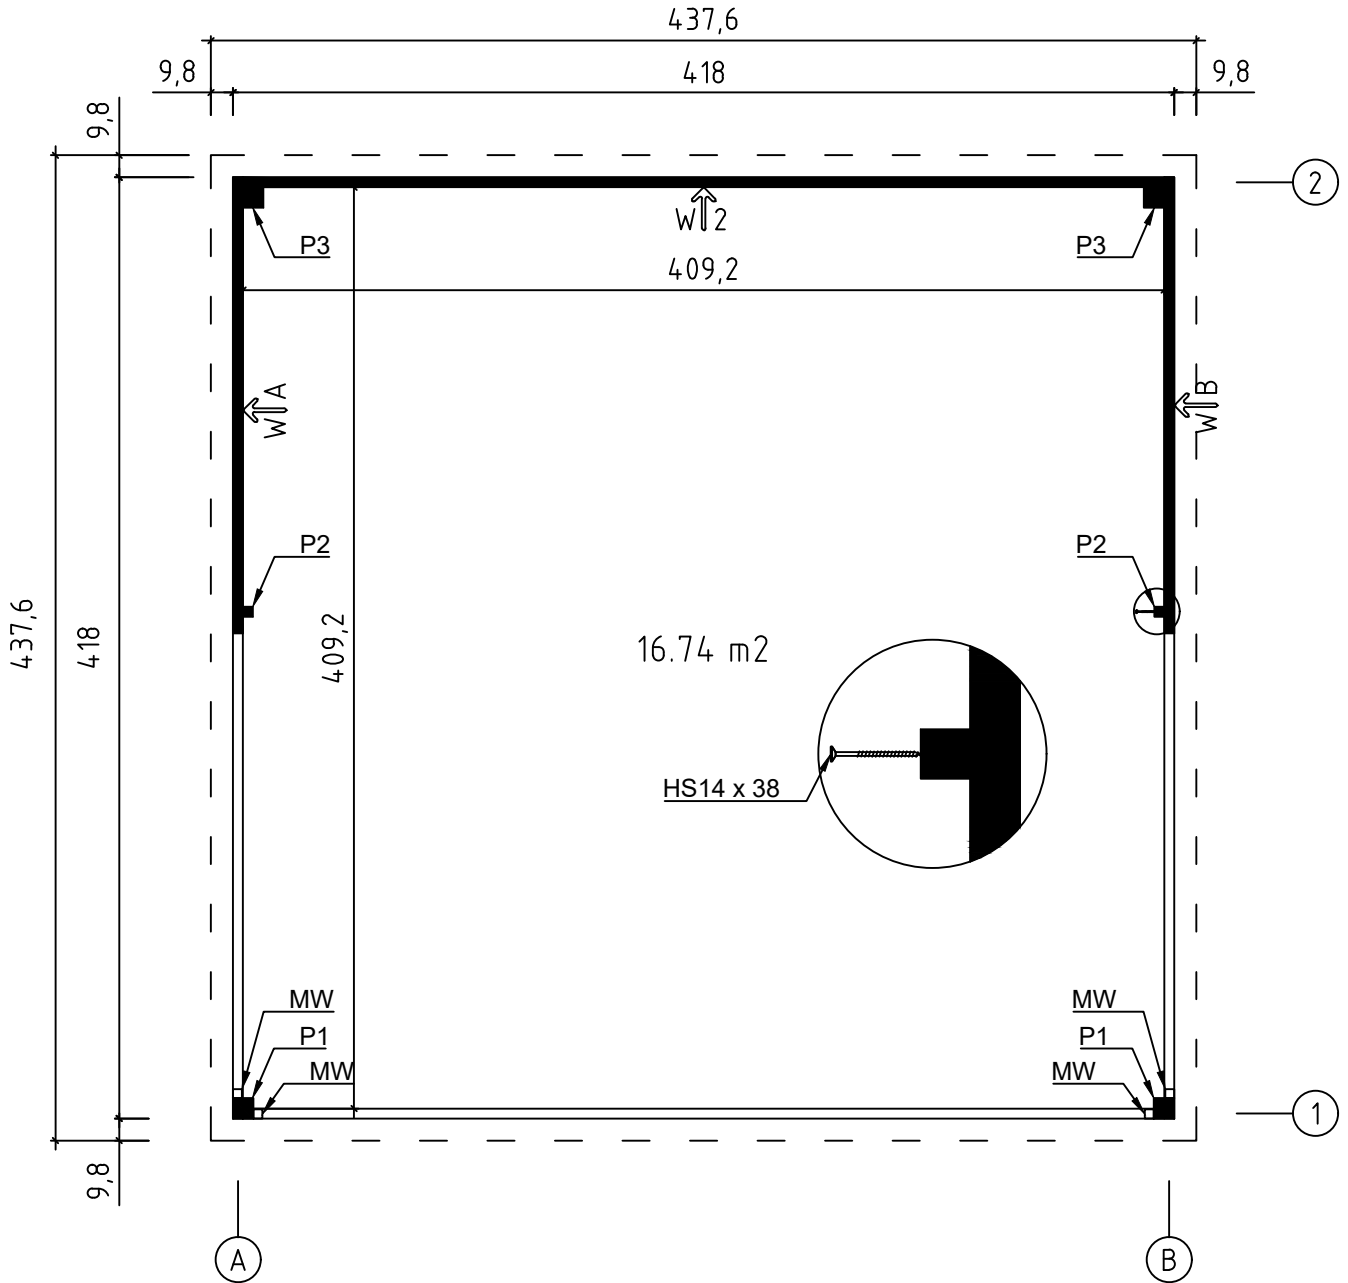

Groundplan - Grundplan - Plan de masse - Planimetria -
Plattegrond - Põhiplaan