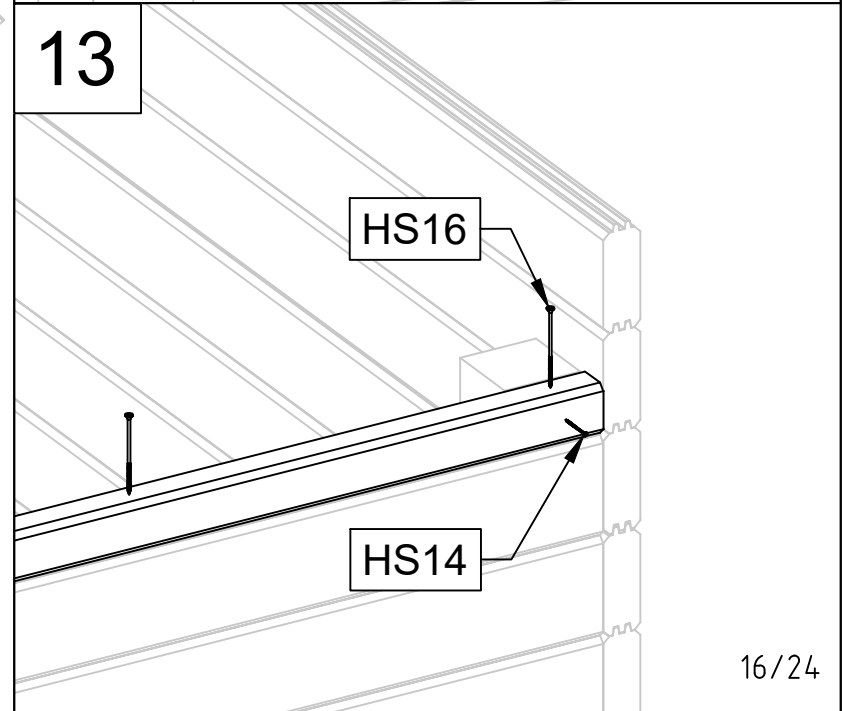

Art. Nr. 4424119