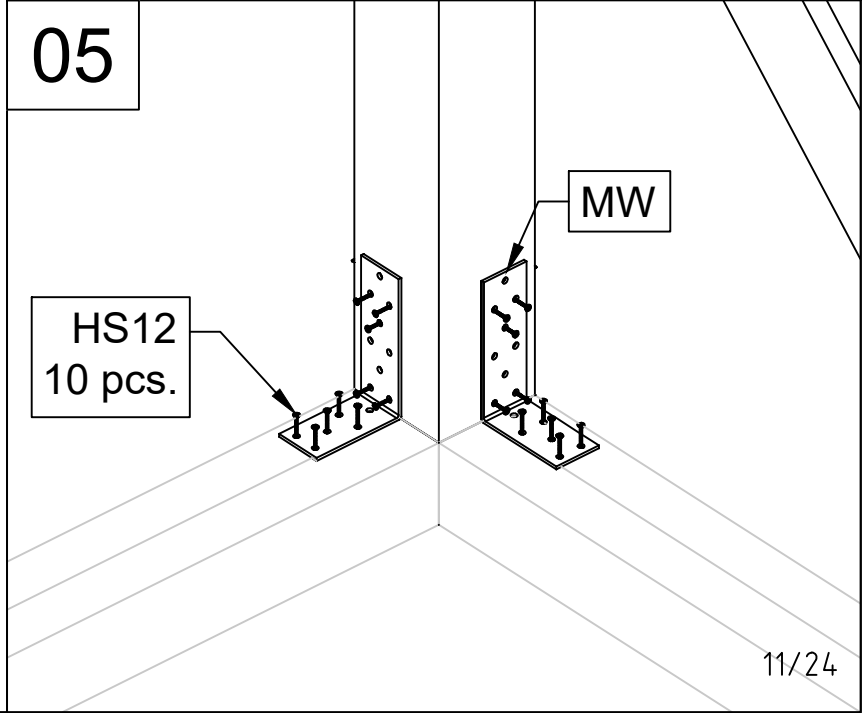

Art. Nr. 4424119