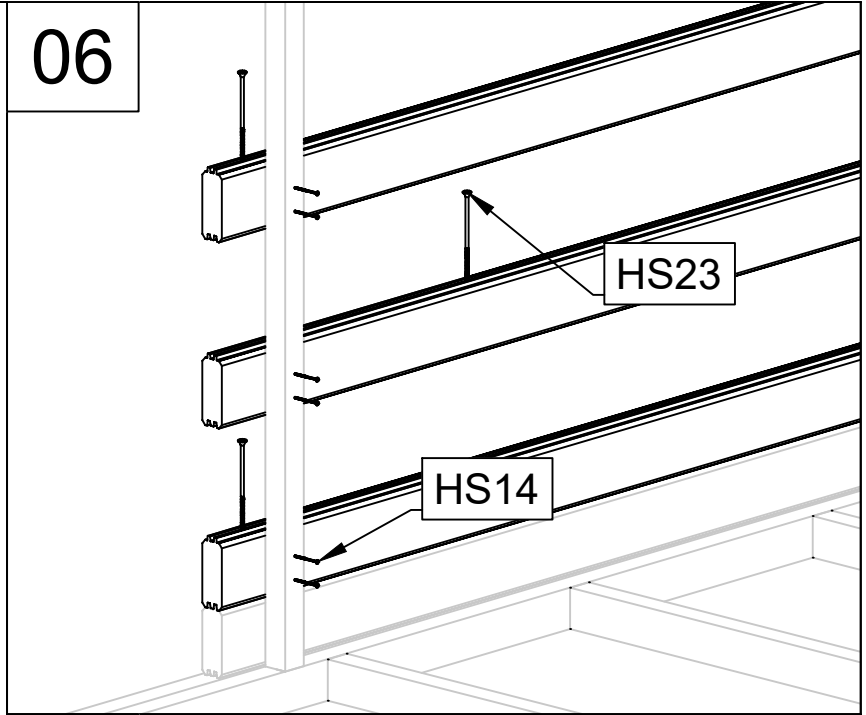

Art. Nr. 4424119