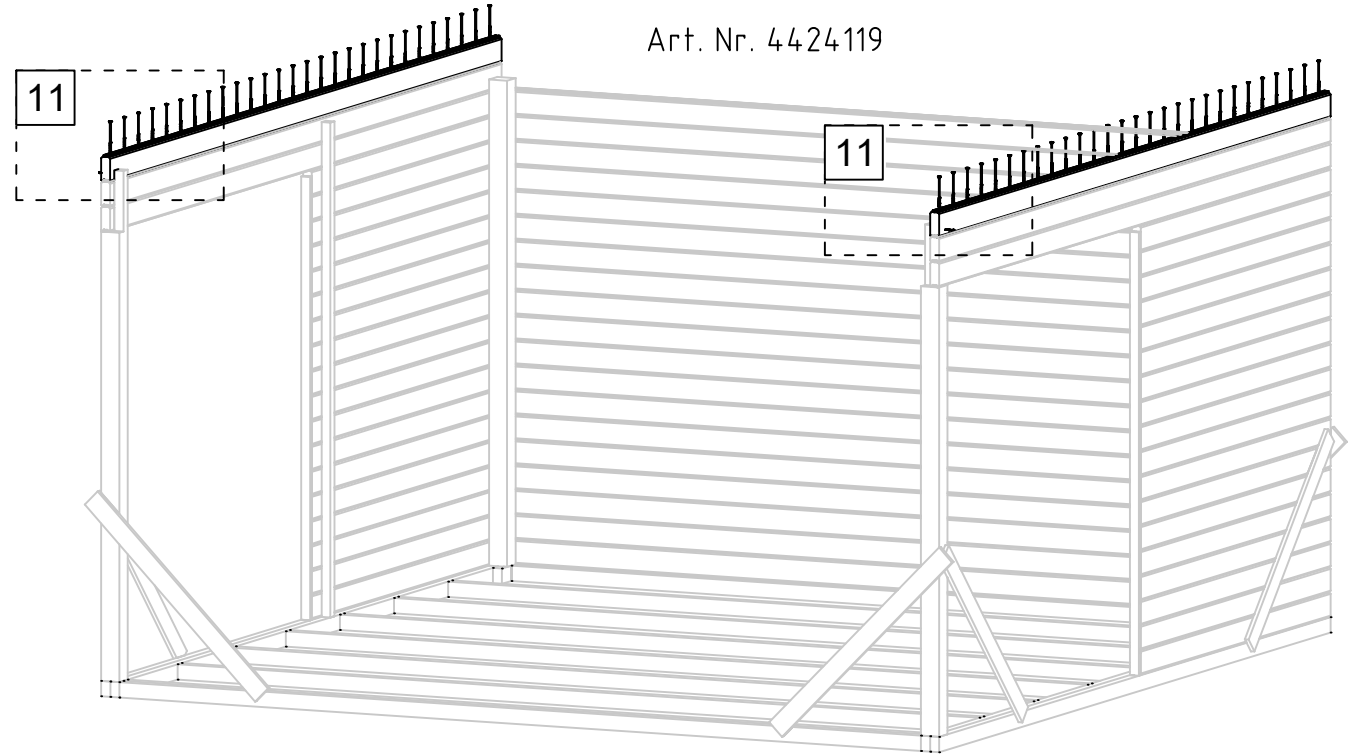

Art. Nr. 4424119