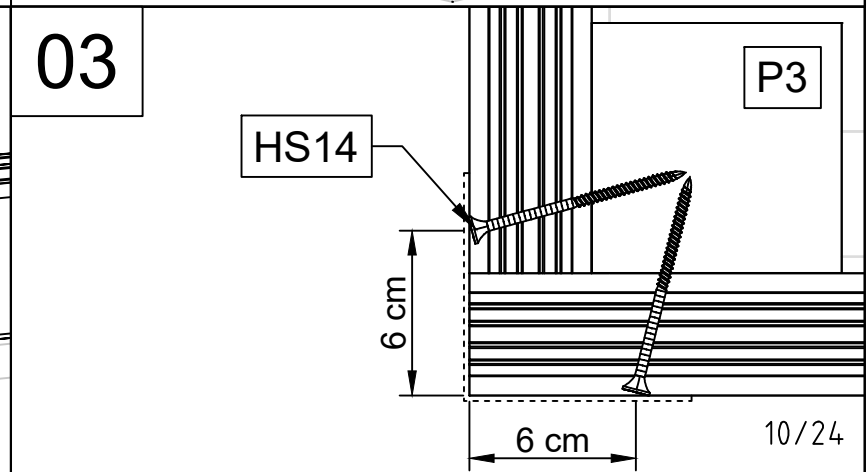

Art. Nr. 4424119

11.09.2019