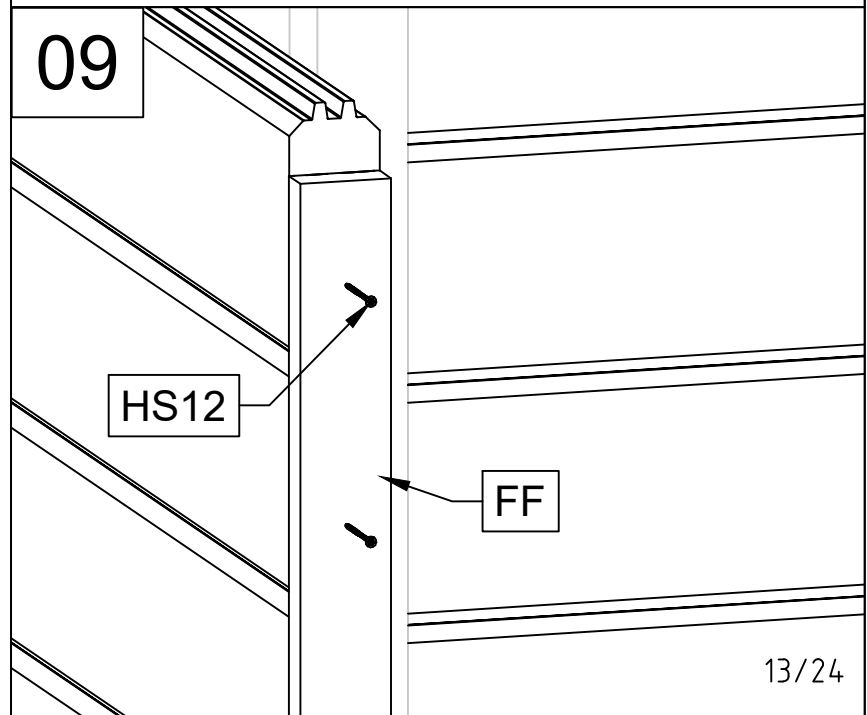

Art. Nr. 4424119