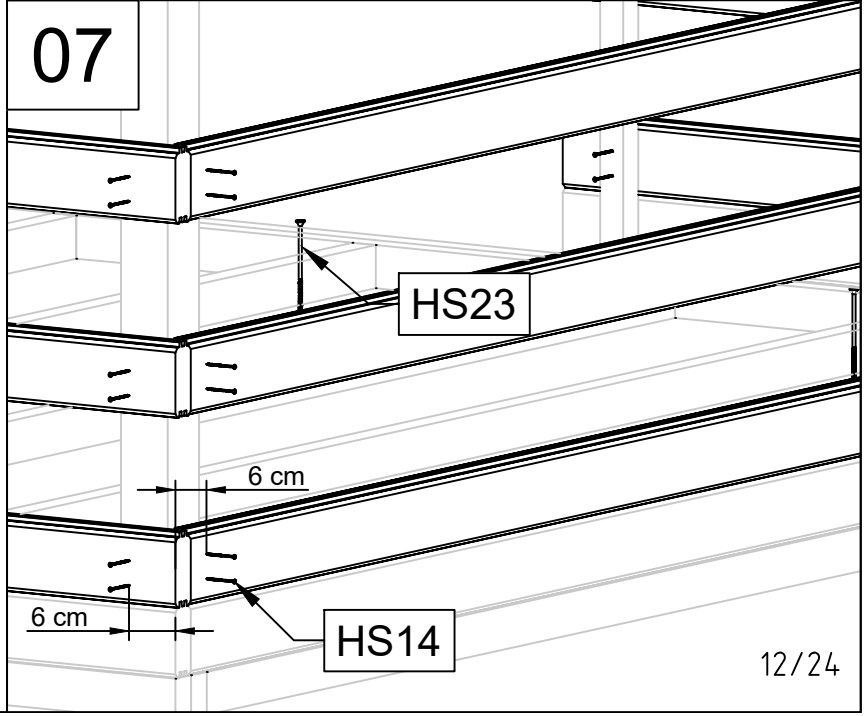

Art. Nr. 4424119