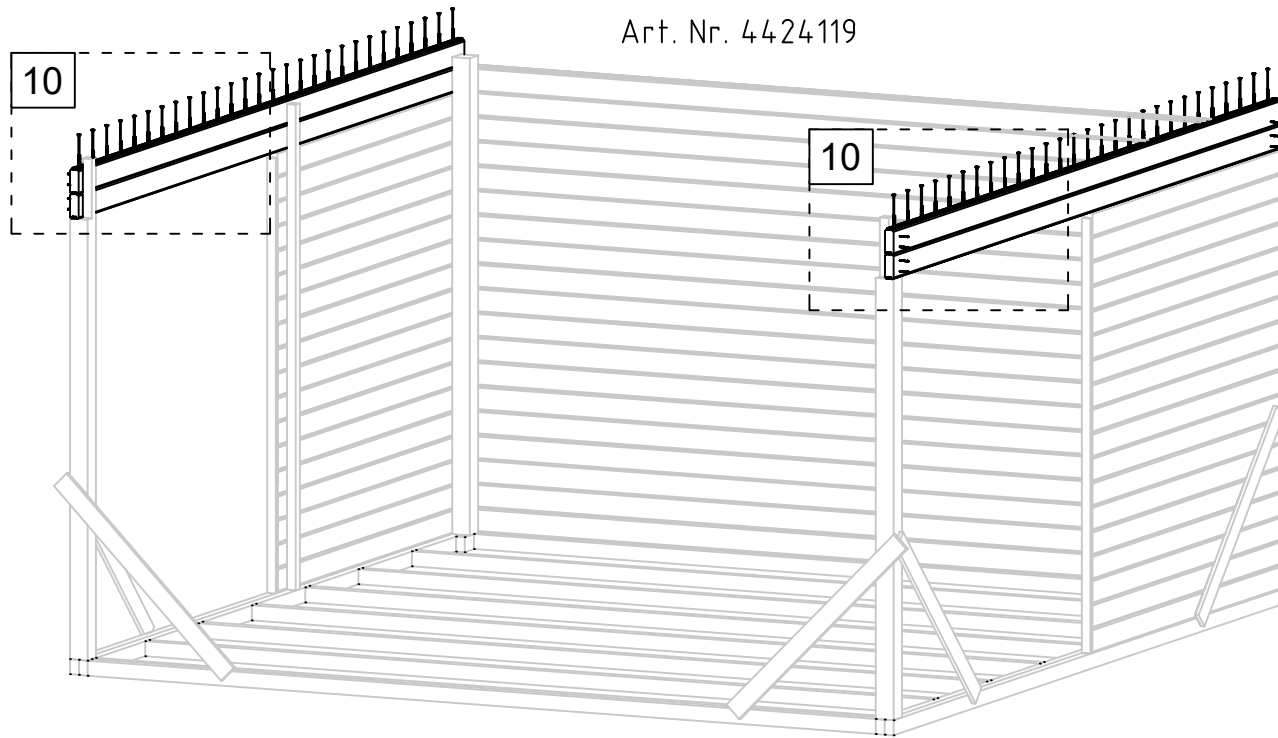

Art. Nr. 4424119