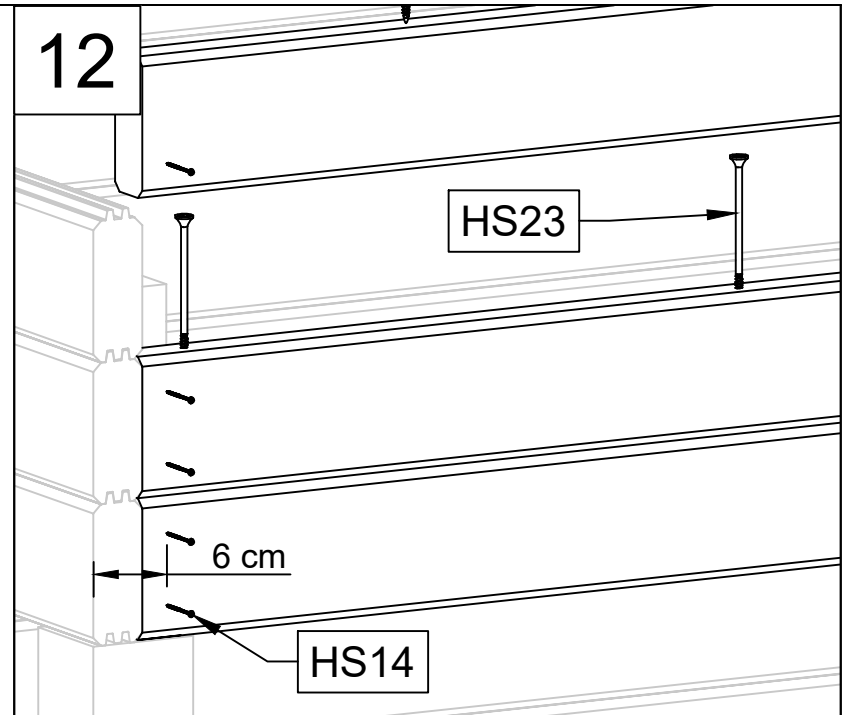

Art. Nr. 4424119