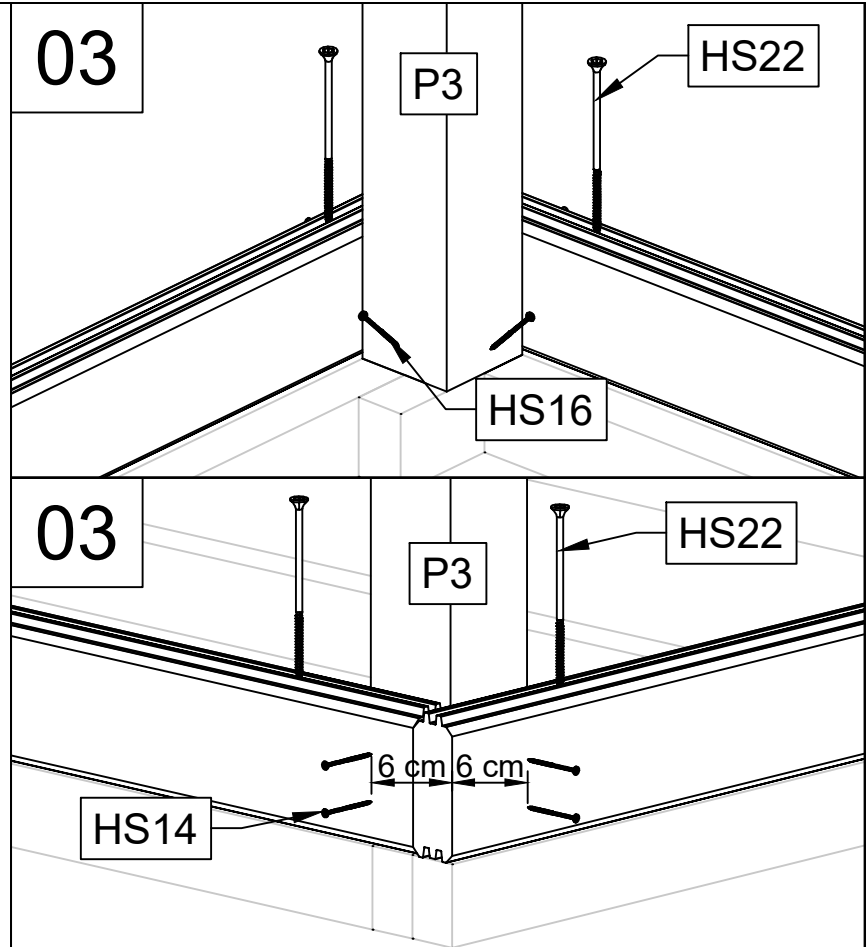

Art. Nr. 4424119

11.09.2019