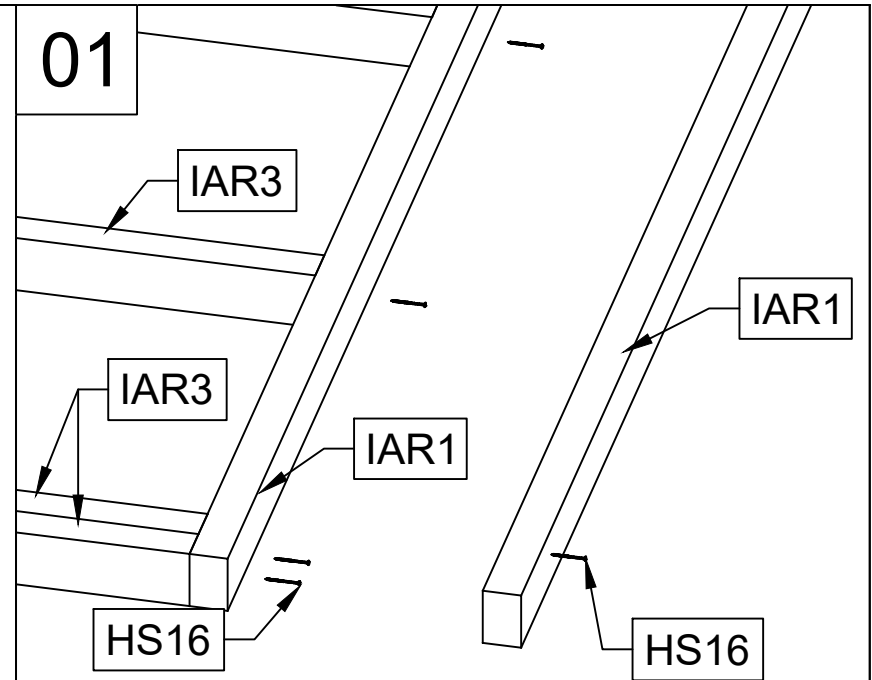

Art. Nr. 4424119