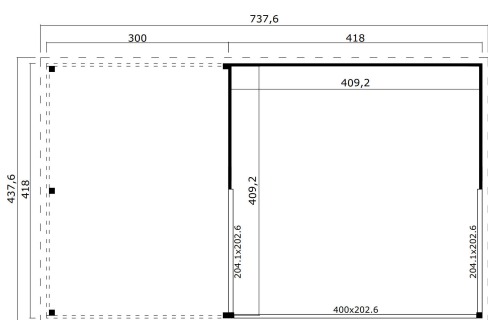

44
mm

2

0

**PAKEND: 1 ALUS (T)**420 x 114 x 30 cm
320 kg

EAN 4743329219406

MÕÕDUD

Sisepindala	12.10 m ²
Gabariitmõõdud	4.38 x 3.20 m
Ruumala	≈ 28.53 m ³
Külgeina kõrgus	≈ 2.39 m
Kelbaseina kõrgus	≈ 2.39 m
Üleulatus eest	≈ 10 cm

AKNAD & UKSED**KATUS & PÕRAND**

Katuselauad	18x90 mm
Katuse pindala	12.60 m ²
Katusekalle	≈ 1.5 °

* Saadaval erinevad katusekatted