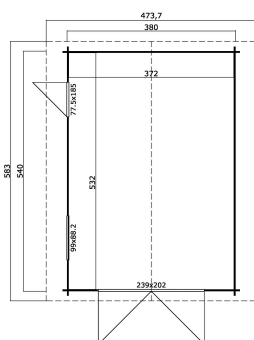

40
mm

3

11

PAKEND: 1 ALUS (T)

630 x 120 x 60 cm
1255 kg

EAN 4743329201241

MÕÖDUD

Sisepindala	19.79 m ²
Gabariitmõõdud	4.74 x 5.80 m
Ruumala	≈ 47.94 m ³
Külgeina kõrgus	≈ 2.11 m
Kelbaseina kõrgus	≈ 2.74 m
Üleulatus eest	≈ 20 cm

AKNAD & UKSED

1 x Garaažiuks (TC*)	239.0 x 202.0 cm
1 x Üksikuks (SGA+28*)	77.5 x 185.0 cm
1 x Sisseavanev üksikaken (SGA*)	99.0 x 88.2 cm

*SGA: Ühekorse klaasiga Action

*TC: Täislaudisega Classic

*SGA+28: 28 mm raamiga ja ühekorse klaasiga Action

KATUS & PÕRAND

Katuselauad	15x90 mm
Katuse pindala	29.00 m ²
Katusekalle	≈ 19 °

* Saadaval erinevad katusekatted