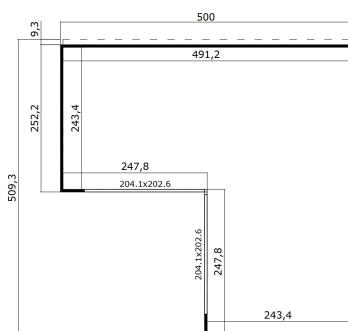

44
mm

2

0

**PAKEND: 2 ALUS (T)**630 x 118 x 76 cm
1560 kg245 x 118 x 41 cm
250 kg

EAN 4743329232009

MÕÕDUD

Sisepindala	17.90 m ²
Gabariitmõõdud	5.20 x 5.20 m
Ruumala	≈ 58.45 m ³
Külgeina kõrgus	≈ 2.51 m
Kelbaseina kõrgus	≈ 2.51 m
Üleulatus eest	≈ 10 cm

AKNAD & UKSED

2 x Lükanduks	204.1 x 202.6 cm
---------------	------------------

KATUS & PÕRAND

Katuselauad	18x90 mm
Põrandalauad	18x90 mm
Katuse pindala	18.97 m ²
Katusekalle	≈ 1.3 °
Immutatud alusraam	45x70 mm