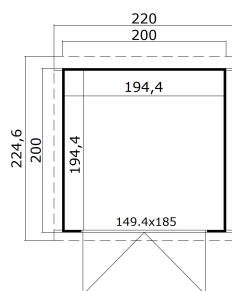

28  
mm

1

0

PAKEND: 1 ALUS (T)

230 x 118 x 43 cm  
311 kg

EAN 4743329219086

## MÕÖDUD

Sisepindala	3.78 m <sup>2</sup>
Gabariitmõõdud	2.20 x 2.20 m
Ruumala	≈ 7.75 m <sup>3</sup>
Külgeina kõrgus	≈ 2.00 m
Kelbaseina kõrgus	≈ 2.11 m
Üleulatus eest	≈ 10 cm

## AKNAD &amp; UKSED

1 x Topeltuks (MGA+28\*) 149.4 x 185.0 cm

\*MGA+28: 28 mm raamiga ja piimklaasiga Action

## KATUS &amp; PÕRAND

Katuselauad	15x90 mm
Katuse pindala	4.95 m <sup>2</sup>
Katusekalle	≈ 3.3 °

\* Saadaval erinevad katusekatted