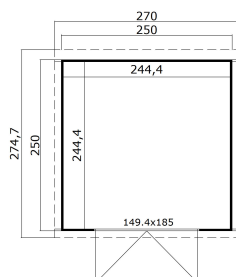

28  
mm

1

0

PAKEND: 1 ALUS (T)

280 x 118 x 42 cm  
386 kg

EAN 4743329219116

## MÕÖDUD

Sisepindala	5.97 m <sup>2</sup>
Gabariitmõõdud	2.70 x 2.70 m
Ruumala	≈ 12.26 m <sup>3</sup>
Külgeina kõrgus	≈ 2.00 m
Kelbaseina kõrgus	≈ 2.11 m
Üleulatus eest	≈ 10 cm

## AKNAD &amp; UKSED

1 x Topeltuks (MGA+28\*) 149.4 x 185.0 cm

\*MGA+28: 28 mm raamiga ja piimkaasiga Action

## KATUS &amp; PÕRAND

Katuselauad	15x90 mm
Katuse pindala	7.42 m <sup>2</sup>
Katusekalle	≈ 2.6 °

\* Saadaval erinevad katusekatted