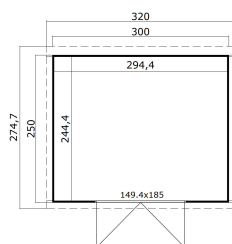

28
mm

1

0

★ ★ ★
GUARANTEE
2
YEARS

PAKEND: 1 ALUS (T)

330 x 118 x 44 cm
433 kg

EAN 4743329219130

MÕÖDUD

Sisepindala	7.20 m ²
Gabariitmõõdud	2.75 x 3.20 m
Ruumala	≈ 14.76 m ³
Külgeina kõrgus	≈ 2.00 m
Kelbaseina kõrgus	≈ 2.11 m
Üleulatus eest	≈ 10 cm

AKNAD & UKSED

1 x Topeltuks (MGA+28*) 149.4 x 185.0 cm

*MGA+28: 28 mm raamiga ja piimklaasiga Action

KATUS & PÕRAND

Katuselauad	15x90 mm
Katuse pindala	8.80 m ²
Katusekalle	≈ 2.6 °

* Saadaval erinevad katusekatted