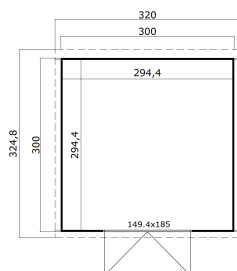

28
mm

1

0

★ ★ ★
GUARANTEE
2
YEARS

PAKEND: 1 ALUS (T)

330 x 118 x 44 cm
489 kg

EAN 4743329219147

MÕÖDUD

Sisepindala	8.67 m ²
Gabariitmõõdud	3.25 x 3.20 m
Ruumala	≈ 17.78 m ³
Külgseina kõrgus	≈ 2.00 m
Kelbaseina kõrgus	≈ 2.11 m
Üleulatus eest	≈ 10 cm

AKNAD & UKSED

1 x Topeltuks (MGA+28*) 149.4 x 185.0 cm

*MGA+28: 28 mm raamiga ja piimkaasiga Action

KATUS & PÕRAND

Katuselauad	15x90 mm
Katuse pindala	10.40 m ²
Katusekalle	≈ 2.2 °

* Saadaval erinevad katusekatted