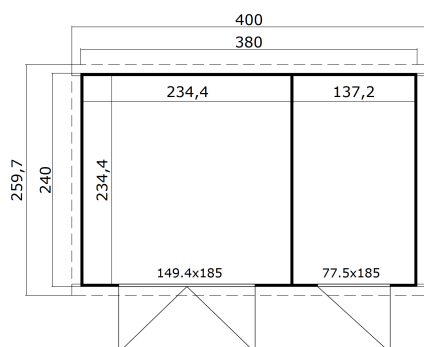

28
mm

1

0

PAKEND: 1 ALUS (T)

440 x 118 x 46 cm
540 kg

EAN 4743329235413

MÕÕDUD

Sisepindala	8.78 m ²
Gabariitmõõdud	4.00 x 2.60 m
Ruumala	≈ 18.01 m ³
Külgeina kõrgus	≈ 2.00 m
Kelbaseina kõrgus	≈ 2.11 m
Üleulatus eest	≈ 10 cm

AKNAD & UKSED

1 x Üksikuks (XGA+28*)	77.5 x 185.0 cm
1 x Topeltuks (XGA+28*)	149.4 x 185.0 cm

*XGA+28: 28 mm raamiga pleksi-kaasiga Action

KATUS & PÕRAND

Katuselauad	15x90 mm
Katuse pindala	10.53 m ²
Katusekalle	≈ 2.8 °