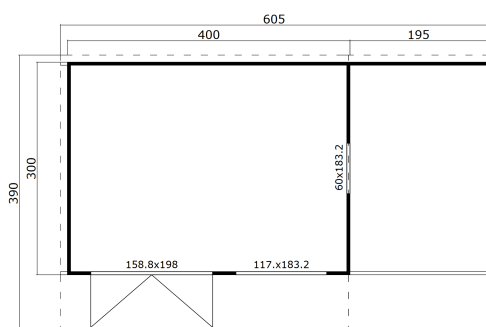

44
mm

2

0

**PAKEND: 2 ALUS (T)**630 x 118 x 71 cm
1470 kg200 x 118 x 73 cm
220 kg

EAN

4743329232450

MÕÕDUD

Sisepindala	11.39 m ²
Gabariitmõõdud	6.05 x 3.90 m
Ruumala	≈ 27.92 m ³
Külgseina kõrgus	≈ 2.39 m
Kelbaseina kõrgus	≈ 2.51 m
Üleulatus eest	≈ 80 cm

AKNAD & UKSED

1 x Topeltuks	158.8 x 198.0 cm
1 x Sisseavanev üksikaken	60.0 x 183.2 cm
1 x Sisseavanev topeltaken	117.0 x 183.2 cm

KATUS & PÕRAND

Katuselauad	18x90 mm
Põrandalauad	18x90 mm
Katuse pindala	23.60 m ²
Katusekalle	≈ 2.2 °
Immutatud alusraam	45x70 mm