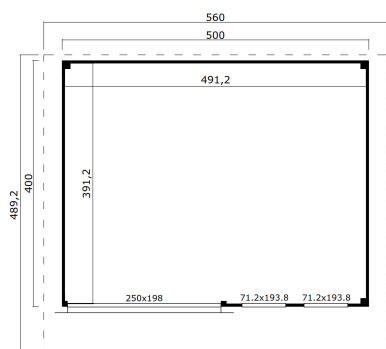

44
mm

3

0

★ ★ ★
GUARANTEE
5
YEARS

PAKEND: 2 ALUS (T)

560 x 118 x 85 cm
1350 kg

380 x 88 x 50 cm
280 kg

EAN 4743329232504

MÕÖDUD

Sisepindala	19.22 m ²
Gabariitmõõdud	5.60 x 4.90 m
Ruumala	≈ 46.0 m ³
Külgeina kõrgus	≈ 2.39 m
Kelbaseina kõrgus	≈ 2.39 m
Üleulatus eest	≈ 80 cm

AKNAD & UKSED

1 x Voldikuks	250.0 x 198.0 cm
2 x Sisseavanev üksikaken	60.0 x 183.2 cm

KATUS & PÕRAND

Katuselauad	18x90 mm
Põrandalauad	18x90 mm
Katuse pindala	26.90 m ²
Katusekalle	≈ 1.6 °
Immutatud alusraam	45x70 mm

* Saadaval erinevad katusekatted