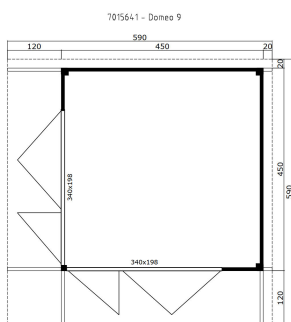

70
mm

4

0

5
YEARS**PAKEND: 3 ALUS (T)**

 595 x 114 x 55 cm
1200 kg

 595 x 114 x 55 cm
1200 kg

 400 x 125 x 50 cm
550 kg

EAN

4743329233181

MÕÕDUD

Sisepindala	19.01 m ²
Gabariitmõõdud	5.90 x 5.90 m
Ruumala	≈ 47.83 m ³
Külgeina kõrgus	≈ 2.45 m
Kelbaseina kõrgus	≈ 2.58 m
Üleulatus eest	≈ 120 cm

AKNAD & UKSED

2 x Voldikuks	340.0 x 198.0 cm
---------------	------------------

KATUS & PÕRAND

Katuselauad	18x90 mm
Põrandalauad	28x137 mm
Katuse pindala	34.81 m ²
Katusekalle	≈ 1.75 °
Immutatud alusraam	45x70 mm

* Saadaval erinevad katusekatted