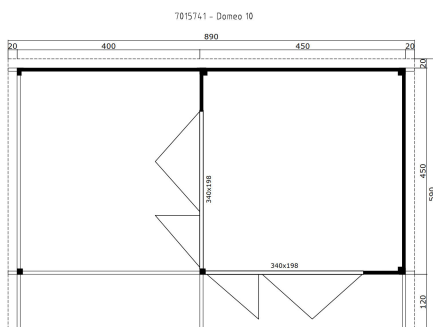

70
mm

7

0

★ ★ ★
GUARANTEE
5
YEARS

PAKEND: 4 ALUS (T)

	890 x 29 x 30 cm 160 kg
	600 x 114 x 82 cm 1820 kg
	600 x 114 x 69 cm 1740 kg
	420 x 125 x 55 cm 690 kg

EAN 4743329233198

MÕÖDUD

Sisepindala	19.01 m ²
Gabariitmõõdud	12.90 x 5.90 m
Ruumala	≈ 91.71 m ³
Külgeina kõrgus	≈ 2.45 m
Kelbaseina kõrgus	≈ 2.58 m
Üleulatus eest	≈ 120 cm

AKNAD & UKSED

2 x Voldikuks	340.0 x 198.0 cm
---------------	------------------

KATUS & PÕRAND

Katuselauad	18x90 mm
Põrandalauad	28x137 mm
Katuse pindala	52.51 m ²
Katusekalle	≈ 1.75 °
Immutatud alusraam	70x70 mm

* Saadaval erinevad katusekatted