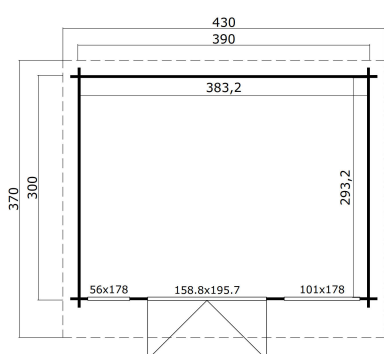

34
mm

2

0

**PAKEND: 1 ALUS (T)**440 x 118 x 74 cm
986 kg

EAN

4743329224639

MÕÖDUD

Sisepindala	11.24 m ²
Gabariitmõõdud	3.70 x 4.30 m
Ruumala	≈ 25.3 m ³
Külgseina kõrgus	≈ 2.11 m
Kelbaseina kõrgus	≈ 2.39 m
Üleulatus eest	≈ 20 cm

AKNAD & UKSED

1 x Topeltuks (DGP+*)	158.8 x 195.7 cm
1 x Sisseavanev üksikaken (DGP+*)	56.0 x 178.0 cm
1 x Mitteavanev topeltaken (DGP+*)	101.0 x 178.0 cm

*DGP+: Pakett-Kaasiga Premium+

KATUS & PÕRAND

Katuselauad	18x90 mm
Põrandalauad	18x90 mm
Katuse pindala	15.96 m ²
Katusekalle	≈ 4.4 °
Immutatud alusraam	45x70 mm