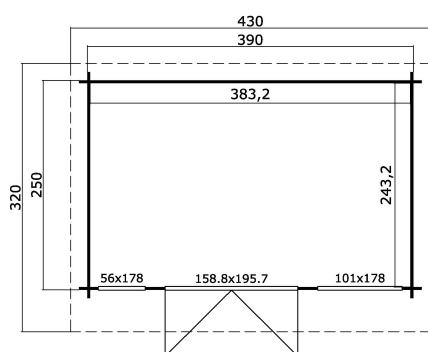

34  
mm

2

0

PAKEND: 1 ALUS (T)

440 x 118 x 65 cm  
860 kg

EAN 4742913018920

## MÕÖDUD

|                   |                        |
|-------------------|------------------------|
| Sisepindala       | 9.32 m <sup>2</sup>    |
| Gabariitmõõdud    | 3.20 x 4.30 m          |
| Ruumala           | ≈ 20.72 m <sup>3</sup> |
| Külgseina kõrgus  | ≈ 2.11 m               |
| Kelbaseina kõrgus | ≈ 2.34 m               |
| Üleulatus eest    | ≈ 20 cm                |

## AKNAD &amp; UKSED

|                                    |                  |
|------------------------------------|------------------|
| 1 x Topeltuks (DGP+*)              | 158.8 x 195.7 cm |
| 1 x Sisseavanev üksikaken (DGP+*)  | 56.0 x 178.0 cm  |
| 1 x Mitteavanev topeltaken (DGP+*) | 101.0 x 178.0 cm |

## KATUS &amp; PÕRAND

|                    |                      |
|--------------------|----------------------|
| Katuselauad        | 18x90 mm             |
| Põrandalauad       | 18x90 mm             |
| Katuse pindala     | 13.82 m <sup>2</sup> |
| Katusekalle        | ≈ 5.3 °              |
| Immutatud alusraam | 45x70 mm             |