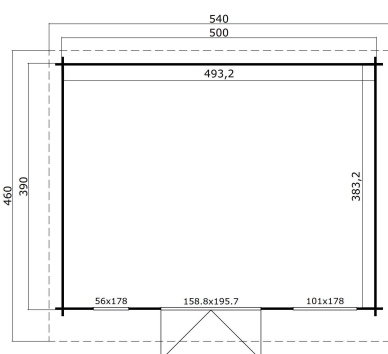

34  
mm

2

0

★ ★ ★  
GUARANTEE2  
YEARSUNDER  
2,5  
metres

PAKEND: 1 ALUS (T)

630 x 118 x 64 cm  
1365 kg

EAN 4743329224646

## MÕÖDUD

Sisepindala	18.90 m <sup>2</sup>
Gabariitmõõdud	4.30 x 5.70 m
Ruumala	≈ 42.55 m <sup>3</sup>
Külgseina kõrgus	≈ 2.11 m
Kelbaseina kõrgus	≈ 2.39 m
Üleulatus eest	≈ 50 cm

## AKNAD &amp; UKSED

1 x Topeltuks (DGP+*)	158.8 x 195.7 cm
1 x Sisseavanev üksikaken (DGP+*)	56.0 x 178.0 cm
1 x Mitteavanev topeltaken (DGP+*)	101.0 x 178.0 cm

\*DGP+: Pakett-Kaasiga Premium+

## KATUS &amp; PÕRAND

Katuselauad	18x90 mm
Põrandalauad	18x90 mm
Katuse pindala	25.30 m <sup>2</sup>
Katusekalle	≈ 3.4 °
Immutatud alusraam	45x70 mm

\* Saadaval erinevad katusekatted