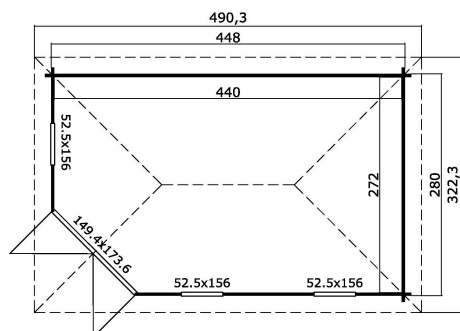

40
mm

2

8

PAKEND: 1 ALUS (T)

630 x 118 x 60 cm
1000 kg

EAN 4742913010429

MÕÖDUD

Sisepindala	11.40 m ²
Gabariitmõõdud	3.22 x 4.90 m
Ruumala	≈ 26.0 m ³
Külgeina kõrgus	≈ 2.05 m
Kelbaseina kõrgus	≈ 2.46 m
Üleulatus eest	≈ 21 cm

AKNAD & UKSED

1 x Topeltuks (DGP+*)	149.4 x 173.6 cm
1 x Sisseavanev üksikaken (DGP+*)	52.5 x 156.0 cm
2 x Sisseavanev üksikaken (DGP+*)	52.5 x 156.0 cm

*DGP+: Pakett-Kaasiga Premium+

KATUS & PÕRAND

Katuselauad	18x90 mm
Põrandalauad	18x90 mm
Katuse pindala	16.35 m ²
Katusekalle	≈ 15 °
Immutatud alusraam	45x45 mm