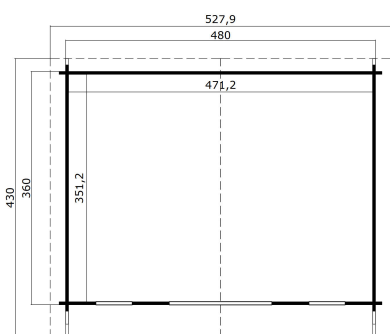

44
mm

2

9

UNDER
2,5
metres

PAKEND: 1 ALUS (T)

630 x 118 x 64 cm
1230 kg

EAN 4743329218034

MÕÕDUD

Sisepindala	16.55 m ²
Gabariitmõõdud	5.28 x 4.30 m
Ruumala	≈ 40.09 m ³
Külgeina kõrgus	≈ 2.17 m
Kelbaseina kõrgus	≈ 2.68 m
Üleulatus eest	≈ 50 cm

AKNAD & UKSED

KATUS & PÕRAND

Katuselauad	18x90 mm
Põrandalauad	18x90 mm
Katuse pindala	23.22 m ²
Katusekalle	≈ 12.1 °
Immutatud alusraam	45x45 mm