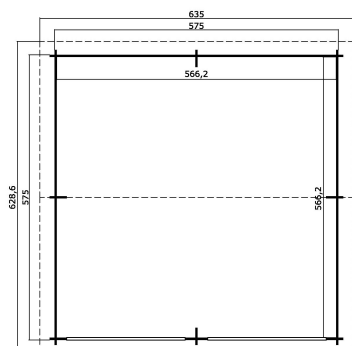

44
mm

4

16

5
YEARSThe mark of
responsible forestry

PAKEND: 1 ALUS (T)

635 x 118 x 80 cm
1787 kg

EAN 4742913011235

MÕÖDUD

Sisepindala	32.06 m ²
Gabariitmõõdud	6.29 x 6.35 m
Ruumala	≈ 85.88 m ³
Külgeina kõrgus	≈ 2.22 m
Kelbaseina kõrgus	≈ 3.14 m
Üleulatus eest	≈ 30 cm

AKNAD & UKSED

1 x Üksikuks (SGC*)	83.5 x 195.7 cm
1 x Sisseavanev topeltaken (SGC*)	129.0 x 88.2 cm

*SGC: Ühekordse Maasiga Classic

KATUS & PÕRAND

Katuselauad	18x90 mm
Katuse pindala	41.91 m ²
Katusekalle	≈ 17.7 °

* Saadaval erinevad katusekatted