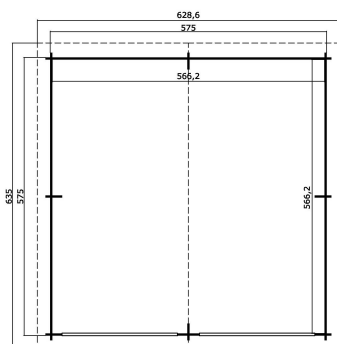

44
mm

4

16

5
YEARS**PAKEND: 3 ALUS (T)**635 x 118 x 78 cm
1483 kg253 x 117 x 36 cm
135 kg253 x 117 x 36 cm
135 kg

EAN 4743329213251

MÕÕDUD

Sisepindala	32.06 m ²
Gabariitmõõdud	6.29 x 6.35 m
Ruumala	≈ 85.88 m ³
Külgeina kõrgus	≈ 2.22 m
Kelbaseina kõrgus	≈ 3.14 m
Üleulatus eest	≈ 30 cm

AKNAD & UKSED

1 x Üksikuks (SGC*)	83.5 x 195.7 cm
2 x Garaažiuks (TC*)	239.0 x 202.0 cm
1 x Sisseavanev topeltaken (SGC*)	129.0 x 88.2 cm

*SGC: Ühekordse Maasiga Classic

*TC: Täislaudisega Classic

KATUS & PÕRAND

Katuselauad	18x90 mm
Katuse pindala	41.91 m ²
Katusekalle	≈ 17.7 °

* Saadaval erinevad katusekatted