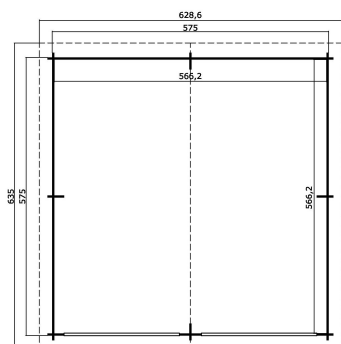

44
mm

4

16

5
YEARS**PAKEND: 3 ALUS (T)**635 x 118 x 78 cm
1483 kg16 x 223 x 258 cm
142 kg16 x 223 x 258 cm
142 kg

EAN 4743329213244

MÕÖDUD

Sisepindala	32.06 m ²
Gabariitmõõdud	6.29 x 6.35 m
Ruumala	≈ 85.88 m ³
Külgseina kõrgus	≈ 2.22 m
Kelbaseina kõrgus	≈ 3.14 m
Üleulatus eest	≈ 30 cm

AKNAD & UKSED

1 x Üksikuks (SGC*)	83.5 x 195.7 cm
2 x Garaažiuks (TC*)	237.5 x 207.5 cm
1 x Sisseavanev topeltaken (SGC*)	129.0 x 88.2 cm

*SGC: Ühekordse Maasiga Classic

*TC: Täislaudisega Classic

KATUS & PÕRAND

Katuselauad	18x90 mm
Katuse pindala	41.91 m ²
Katusekalle	≈ 17.7 °

* Saadaval erinevad katusekatted