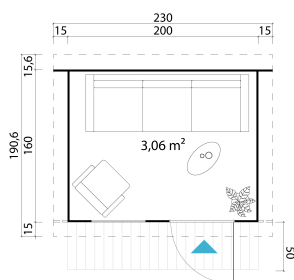

19
mm

1

0

PAKEND: 1 ALUS (T)

235 x 118 x 39 cm
265 kg

EAN 4743329236250

MÕÕDUD

Sisepindala	3.06 m ²
Gabariitmõõdud	2.30 x 1.91 m
Ruumala	≈ 5.24 m ³
Külgeina kõrgus	≈ 1.54 m
Kelbaseina kõrgus	≈ 1.88 m
Üleulatus eest	≈ 15 cm

AKNAD & UKSED

1 x Üksikuks (XGZ*)	67.4 x 145.0 cm
1 x Mittevanev üksikaken (XGC*)	56.0 x 122.4 cm

*XGC: Pleksi-kaasiga Classic

*XGZ: Pleksi-kaasiga kuuriuks

KATUS & PÕRAND

Katuselauad	15x90 mm
Põrandalauad	15x90 mm
Katuse pindala	4.40 m ²
Katusekalle	≈ 12 °
Immutatud alusraam	45x45 mm