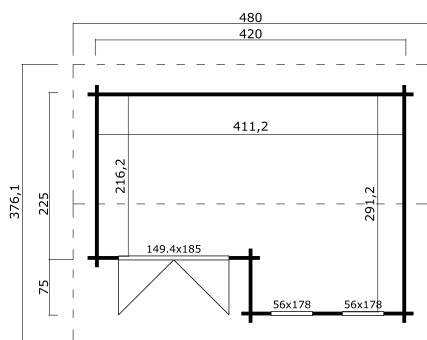

44  
mm

2

8

PAKEND: 1 ALUS (T)

630 x 118 x 60 cm  
1128 kg

EAN

4743329202866

## MÕÕDUD

Sisepindala	11.97 m <sup>2</sup>
Gabariitmõõdud	3.76 x 4.80 m
Ruumala	≈ 26.28 m <sup>3</sup>
Külgeina kõrgus	≈ 2.00 m
Kelbaseina kõrgus	≈ 2.39 m
Üleulatus eest	≈ 30 cm

## AKNAD &amp; UKSED

1 x Topeltuks (DGP+*)	149.4 x 185.0 cm
1 x Sisseavanev üksikaken (DGP+*)	56.0 x 178.0 cm
1 x Sisseavanev üksikaken (DGP+*)	56.0 x 178.0 cm

\*DGP+: Pakett-Kaasiga Premium+

## KATUS &amp; PÕRAND

Katuselauad	18x90 mm
Põrandalauad	18x90 mm
Katuse pindala	18.72 m <sup>2</sup>
Katusekalle	≈ 15 °
Immutatud alusraam	70x45 mm

\* Saadaval erinevad katusekatted