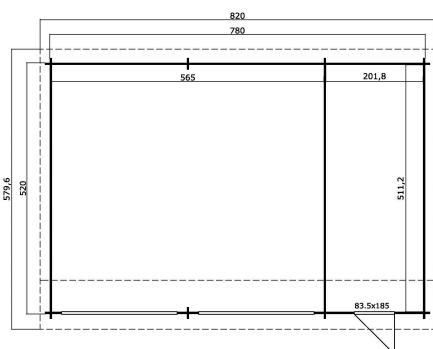

44
mm

8

19

★ ★ ★
GUARANTEE

5

YEARS

PAKEND: 2 ALUS (T)

630 x 118 x 94 cm
1920 kg440 x 118 x 39 cm
461 kg

EAN

4742913010597

MÕÖDUD

Sisepindala	39.42 m ²
Gabariitmõõdud	5.80 x 8.20 m
Ruumala	≈ 103.23 m ³
Külgeina kõrgus	≈ 2.28 m
Kelbaseina kõrgus	≈ 3.21 m
Üleulatus eest	≈ 20 cm

AKNAD & UKSED

1 x Üksikuks (TC*)	83.5 x 185.0 cm
3 x Mitteavanev üksikaken (SGC*)	150.0 x 41.0 cm

*SGC: Ühekordse Maasiga Classic

*TC: Täislaudisega Classic

KATUS & PÖRAND

Katuselauad	18x90 mm
Katuse pindala	51.66 m ²
Katusekalle	≈ 12.5/13.9 °

* Saadaval erinevad katusekatted