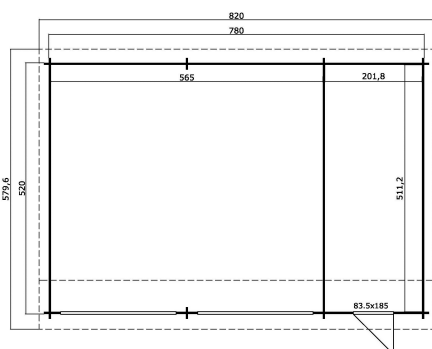

44
mm

8

19

**PAKEND: 4 ALUS (T)**
 630 x 118 x 90 cm
1920 kg

 440 x 118 x 35 cm
410 kg

 253 x 117 x 36 cm
135 kg

 253 x 117 x 36 cm
135 kg

EAN 4743329237844

MÕÖDUD

| | |
|-------------------|-------------------------|
| Sisepindala | 39.42 m ² |
| Gabariitmõõdud | 5.80 x 8.20 m |
| Ruumala | ≈ 103.23 m ³ |
| Külgeina kõrgus | ≈ 2.28 m |
| Kelbaseina kõrgus | ≈ 3.21 m |
| Üleulatus eest | ≈ 20 cm |

AKNAD & UKSED

| | |
|----------------------------------|-----------------|
| 1 x Üksikuks (TC*) | 83.5 x 185.0 cm |
| 3 x Mitteavanev üksikaken (SGC*) | 150.0 x 41.0 cm |

*SGC: Ühekoritse Maasiga Classic

*TC: Täislaudisega Classic

KATUS & PÕRAND

| | |
|----------------|----------------------|
| Katuselauad | 18x90 mm |
| Katuse pindala | 51.66 m ² |
| Katusekalle | ≈ 12.5/13.9 ° |

* Saadaval erinevad katusekatted