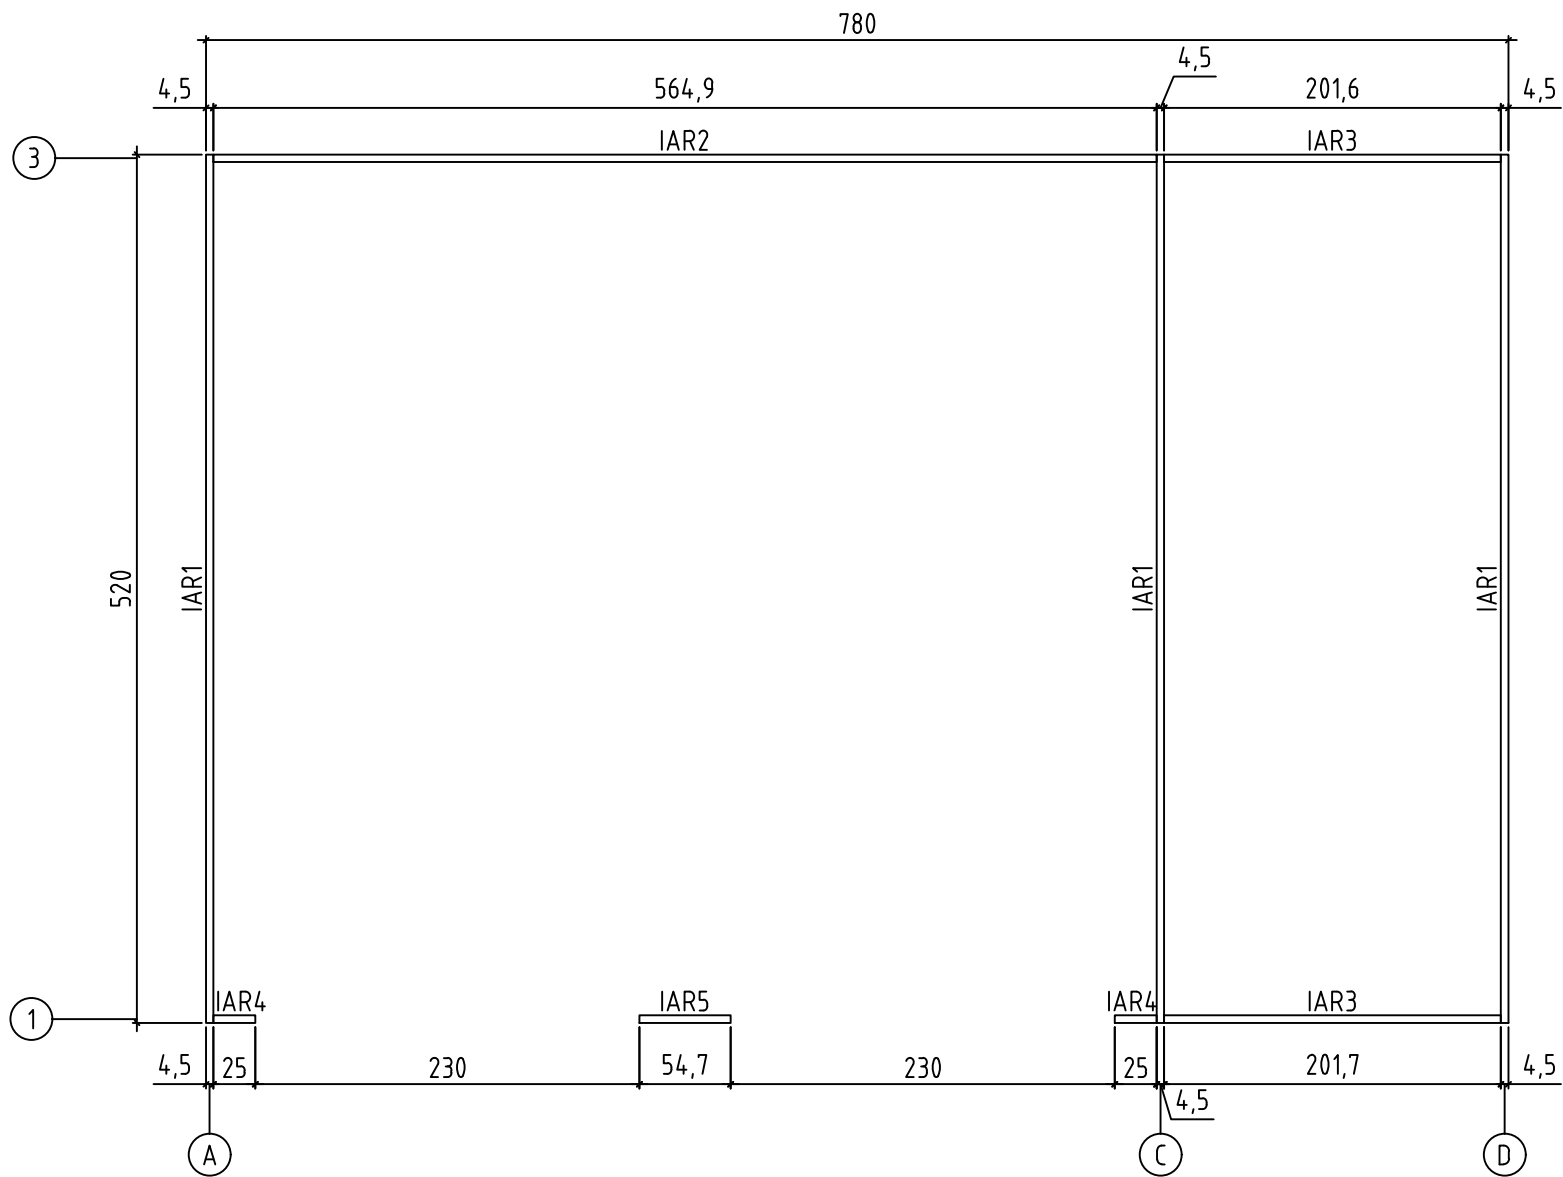

*Hawaii*  
*Art. Nr. 4410693*  
*1/13*

26.01.2018

Art.Nr. 4410693

Planritning - Grunnplan - Grundplan - Pohjapiirustus

Art.Nr. 4410693

Grund - Grunmur - Fundament - Perustus

En enkeldörr (83,5x185 cm) har levererats tillsammans med byggnaden. Det går att själv bestämma plats för montering av dörr genom att såga ut ett hål i väggen, se prickad linje i bilden.

En enkel dør (83,5x185 cm) er levert med dinhytte. Du kan velge plassering for døren selv ved å kappe veggbordene som vist på bildet (se stiplede linjer).

En enkelt dør (83,5x185 cm) er leveret sammen med bygningen. Du kan selv vælge døren og vinduets placering ved at skære ud i væggen som vist på billedet (se stiplede linjer).

Mökin mukana toimitetaan yksi ovi (83,5x185 cm). Voit valita oven itsellesi leikkaamalla seinäpaneelit kuvan mukaisesti (katso katkoviivat).

Art.Nr. 4410693

Art.Nr. 4410693

Pos	26.01.2018 Delförteckning - Liste over deler - Styklister - Osaluettelo Art.Nr. 4410693	10/13	Q	P (mm)	L (mm)
001			18	44x114	346
002			18	44x114	446
003			18	44x114	2408
004			1	44x114	2969
005			10	44x114	5031
006			1	44x120	5916
007			1	44x120	2284
008			1	44x114	3069
009			1	44x114	5131
010			1	44x114	5816
011			11	44x114	2184
012			4	44x114	791
013			4	44x114	1338
014			4	44x114	945
015			4	44x114	398
016			2	44x120	3069
017			1	44x120	5131
018			1	44x114	5816
019			9	44x114	2969
020			9	44x114	5816
021			1	44x120	5131
022			2	44x57	5400
023			38	44x114	5400