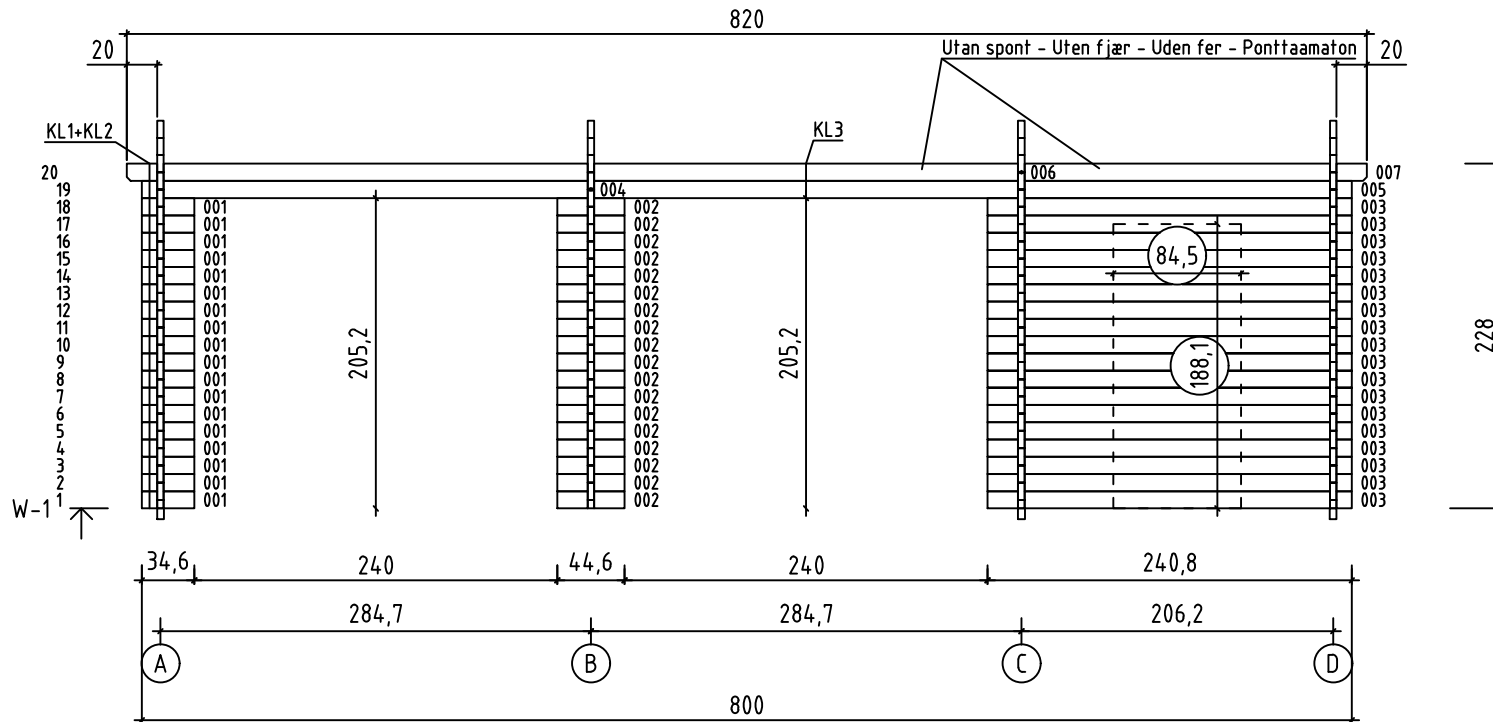

*Hawaii*  
*Art. Nr. 4410693*  
*1/13*

26.01.2018

Art.Nr. 4410693

Planritning - Grunnplan - Grundplan - Pohjapiirustus

Art.Nr. 4410693

Grund - Grunmur - Fundament - Perustus

En enkeldörr (83,5x185 cm) har levererats tillsammans med byggnaden. Det går att själv bestämma plats för montering av dörr genom att såga ut ett hål i väggen, se prickad linje i bilden.

En enkel dør (83,5x185 cm) er levert med dinhytte. Du kan velge plassering for døren selv ved å kappe veggbordene som vist på bildet (se stiplede linjer).

En enkelt dør (83,5x185 cm) er leveret sammen med bygningen. Du kan selv vælge døren og vinduets placering ved at skære ud i væggen som vist på billedet (se stiplede linjer).

Mökin mukana toimitetaan yksi ovi (83,5x185 cm). Voit valita oven itsellesi leikkaamalla seinäpaneelit kuvan mukaisesti (katso katkoviivat).

Art.Nr. 4410693

Art.Nr. 4410693

Pos	26.01.2018 Delförteckning - Liste over deler - Styklister - Osaluettelo Art.Nr. 4410693	10/13	Q	P (mm)	L (mm)
001			18	44x114	346
002			18	44x114	446
003			18	44x114	2408
004			1	44x114	2969
005			10	44x114	5031
006			1	44x120	5916
007			1	44x120	2284
008			1	44x114	3069
009			1	44x114	5131
010			1	44x114	5816
011			11	44x114	2184
012			4	44x114	791
013			4	44x114	1338
014			4	44x114	945
015			4	44x114	398
016			2	44x120	3069
017			1	44x120	5131
018			1	44x114	5816
019			9	44x114	2969
020			9	44x114	5816
021			1	44x120	5131
022			2	44x57	5400
023			38	44x114	5400