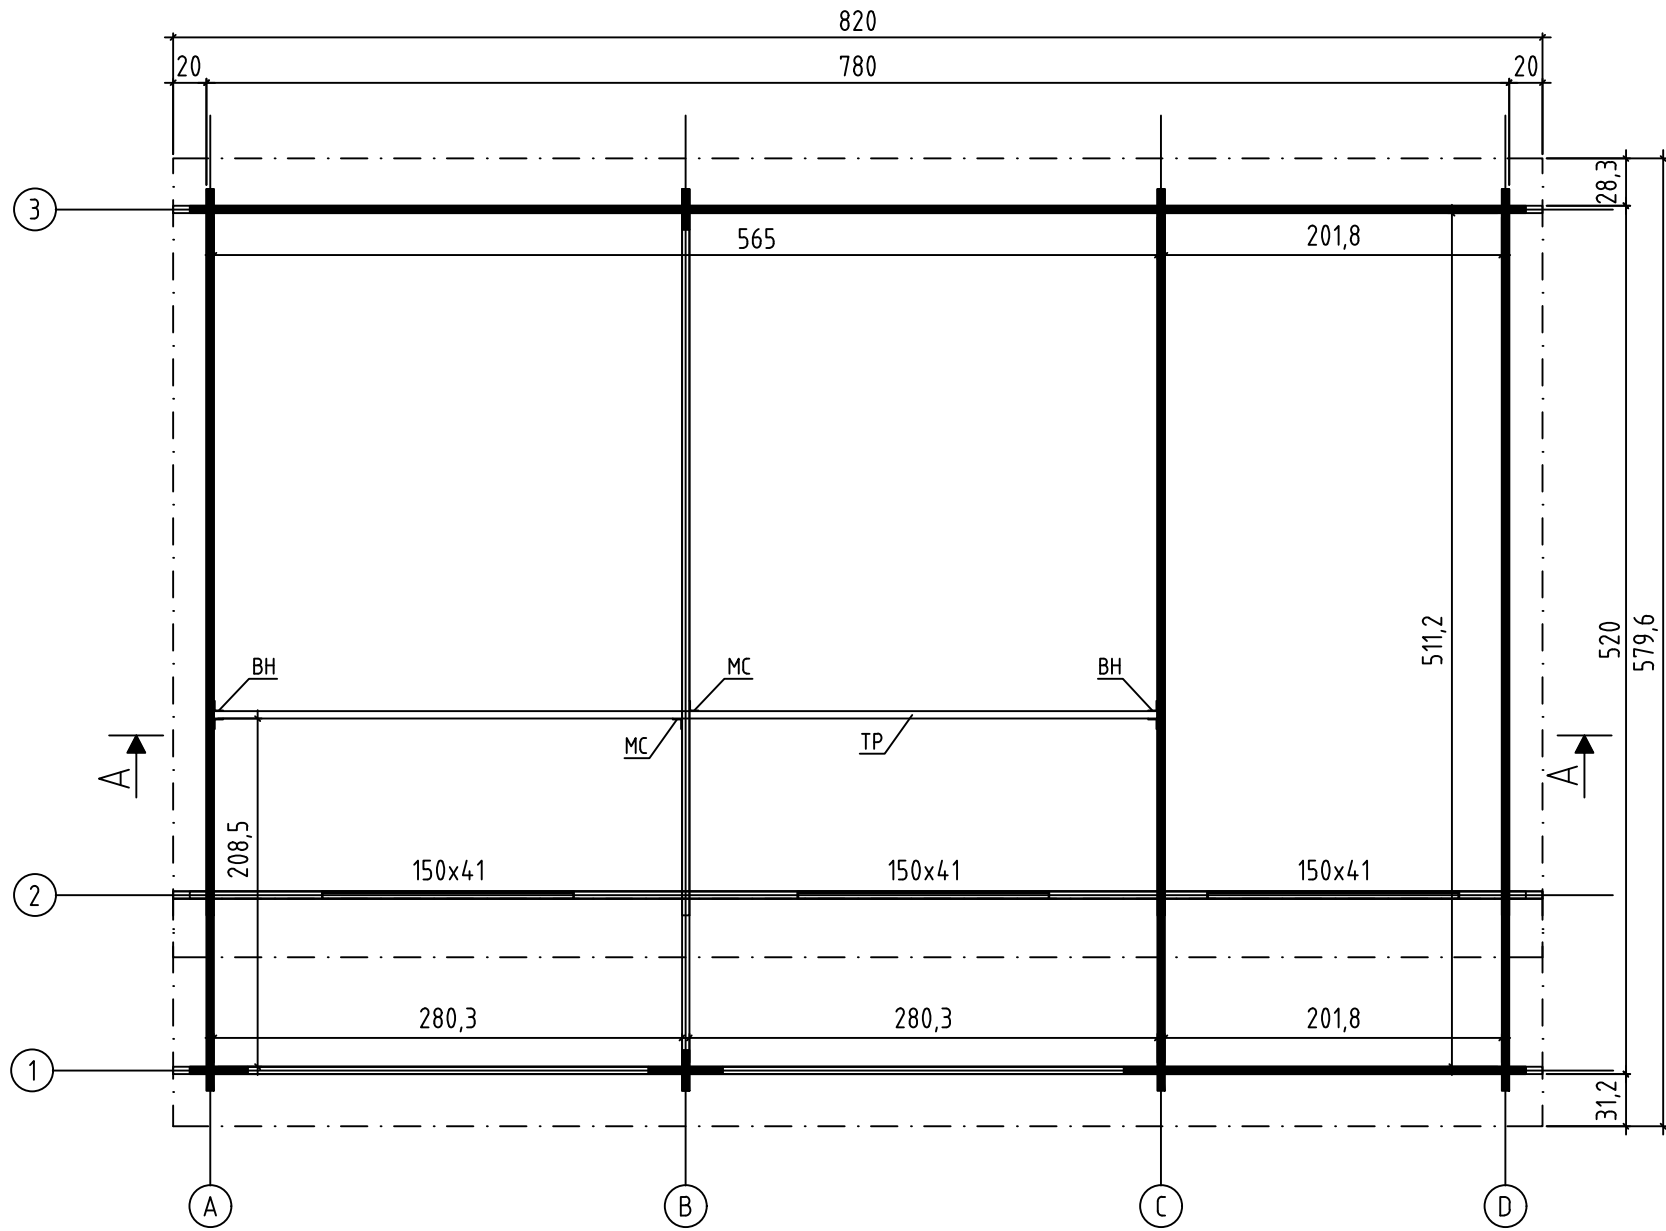

*Hawaii*  
*Art. Nr. 4410693*  
*1/13*

26.01.2018

Art.Nr. 4410693

Planritning - Grunnplan - Grundplan - Pohjapiirustus

Art.Nr. 4410693

Grund - Grunmur - Fundament - Perustus

En enkeldörr (83,5x185 cm) har levererats tillsammans med byggnaden. Det går att själv bestämma plats för montering av dörr genom att såga ut ett hål i väggen, se prickad linje i bilden.

En enkel dør (83,5x185 cm) er levert med dinhytte. Du kan velge plassering for døren selv ved å kappe veggbordene som vist på bildet (se stiplede linjer).

En enkelt dør (83,5x185 cm) er leveret sammen med bygningen. Du kan selv vælge døren og vinduets placering ved at skære ud i væggen som vist på billedet (se stiplede linjer).

Mökin mukana toimitetaan yksi ovi (83,5x185 cm). Voit valita oven itsellesi leikkaamalla seinäpaneelit kuvan mukaisesti (katso katkoviivat).

Art.Nr. 4410693

Art.Nr. 4410693

Pos	26.01.2018 Delförteckning - Liste over deler - Styklister - Osaluettelo Art.Nr. 4410693	10/13	Q	P (mm)	L (mm)
001			18	44x114	346
002			18	44x114	446
003			18	44x114	2408
004			1	44x114	2969
005			10	44x114	5031
006			1	44x120	5916
007			1	44x120	2284
008			1	44x114	3069
009			1	44x114	5131
010			1	44x114	5816
011			11	44x114	2184
012			4	44x114	791
013			4	44x114	1338
014			4	44x114	945
015			4	44x114	398
016			2	44x120	3069
017			1	44x120	5131
018			1	44x114	5816
019			9	44x114	2969
020			9	44x114	5816
021			1	44x120	5131
022			2	44x57	5400
023			38	44x114	5400