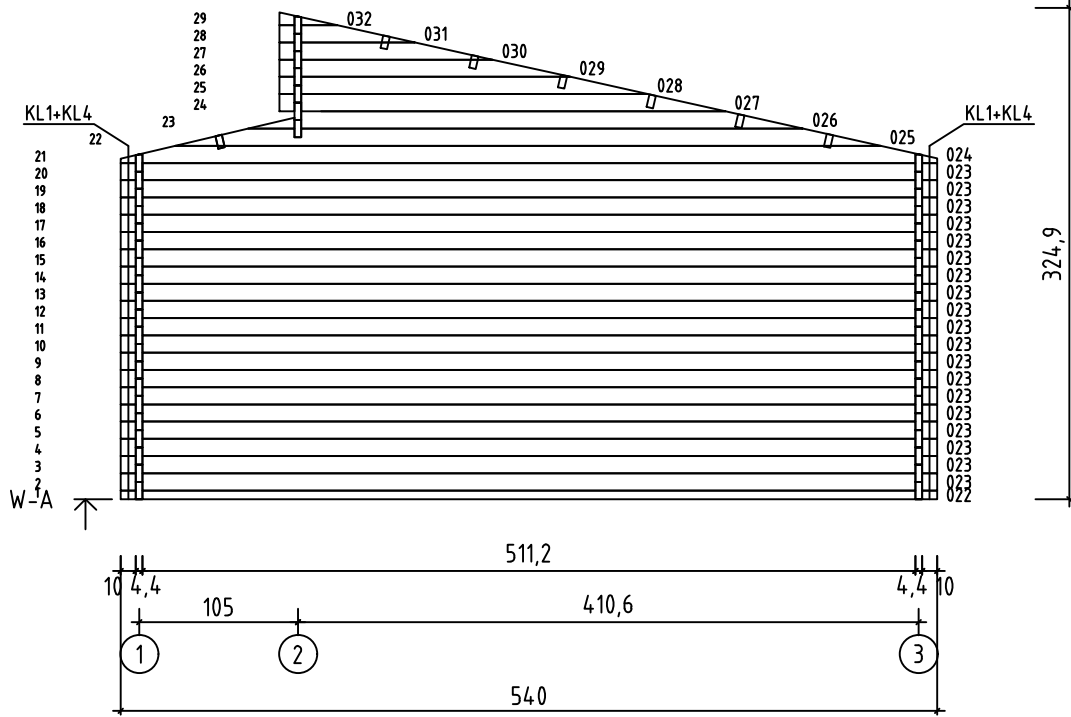

*Hawaii*  
*Art. Nr. 4410693*  
*1/13*

26.01.2018

Art.Nr. 4410693

Planritning - Grunnplan - Grundplan - Pohjapiirustus

Art.Nr. 4410693

Grund - Grunmur - Fundament - Perustus

En enkeldörr (83,5x185 cm) har levererats tillsammans med byggnaden. Det går att själv bestämma plats för montering av dörr genom att såga ut ett hål i väggen, se prickad linje i bilden.

En enkel dør (83,5x185 cm) er levert med dinhytte. Du kan velge plassering for døren selv ved å kappe veggbordene som vist på bildet (se stiplede linjer).

En enkelt dør (83,5x185 cm) er leveret sammen med bygningen. Du kan selv vælge døren og vinduets placering ved at skære ud i væggen som vist på billedet (se stiplede linjer).

Mökin mukana toimitetaan yksi ovi (83,5x185 cm). Voit valita oven itsellesi leikkaamalla seinäpaneelit kuvan mukaisesti (katso katkoviivat).

Art.Nr. 4410693

Art.Nr. 4410693

Pos	26.01.2018 Delförteckning - Liste over deler - Styklister - Osaluettelo Art.Nr. 4410693	10/13	Q	P (mm)	L (mm)
001			18	44x114	346
002			18	44x114	446
003			18	44x114	2408
004			1	44x114	2969
005			10	44x114	5031
006			1	44x120	5916
007			1	44x120	2284
008			1	44x114	3069
009			1	44x114	5131
010			1	44x114	5816
011			11	44x114	2184
012			4	44x114	791
013			4	44x114	1338
014			4	44x114	945
015			4	44x114	398
016			2	44x120	3069
017			1	44x120	5131
018			1	44x114	5816
019			9	44x114	2969
020			9	44x114	5816
021			1	44x120	5131
022			2	44x57	5400
023			38	44x114	5400