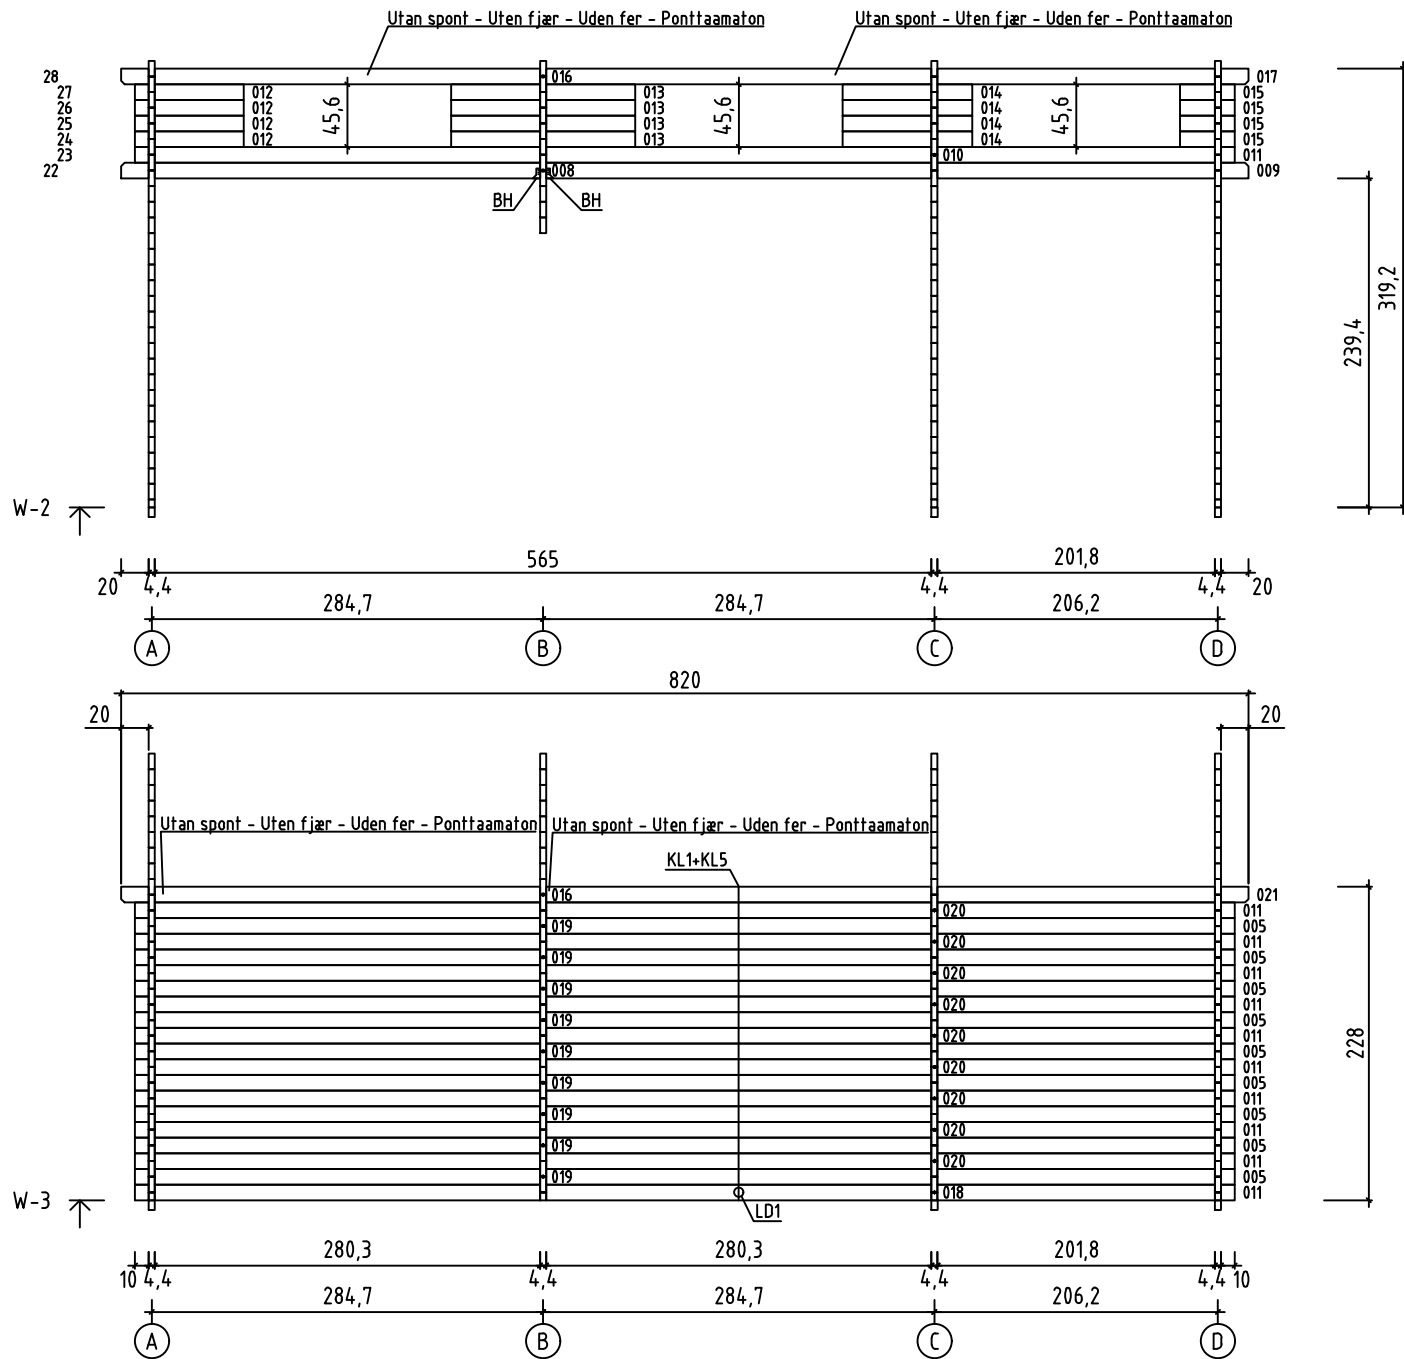

*Hawaii*  
*Art. Nr. 4410693*  
*1/13*

26.01.2018

Art.Nr. 4410693

Planritning - Grunnplan - Grundplan - Pohjapiirustus

Art.Nr. 4410693

Grund - Grunmur - Fundament - Perustus

En enkeldörr (83,5x185 cm) har levererats tillsammans med byggnaden. Det går att själv bestämma plats för montering av dörr genom att såga ut ett hål i väggen, se prickad linje i bilden.

En enkel dør (83,5x185 cm) er levert med dinhytte. Du kan velge plassering for døren selv ved å kappe veggbordene som vist på bildet (se stiplede linjer).

En enkelt dør (83,5x185 cm) er leveret sammen med bygningen. Du kan selv vælge døren og vinduets placering ved at skære ud i væggen som vist på billedet (se stiplede linjer).

Mökin mukana toimitetaan yksi ovi (83,5x185 cm). Voit valita oven itsellesi leikkaamalla seinäpaneelit kuvan mukaisesti (katso katkoviivat).

Art.Nr. 4410693

Art.Nr. 4410693

Pos	26.01.2018 Delförteckning - Liste over deler - Styklister - Osaluettelo Art.Nr. 4410693	10/13	Q	P (mm)	L (mm)
001			18	44x114	346
002			18	44x114	446
003			18	44x114	2408
004			1	44x114	2969
005			10	44x114	5031
006			1	44x120	5916
007			1	44x120	2284
008			1	44x114	3069
009			1	44x114	5131
010			1	44x114	5816
011			11	44x114	2184
012			4	44x114	791
013			4	44x114	1338
014			4	44x114	945
015			4	44x114	398
016			2	44x120	3069
017			1	44x120	5131
018			1	44x114	5816
019			9	44x114	2969
020			9	44x114	5816
021			1	44x120	5131
022			2	44x57	5400
023			38	44x114	5400