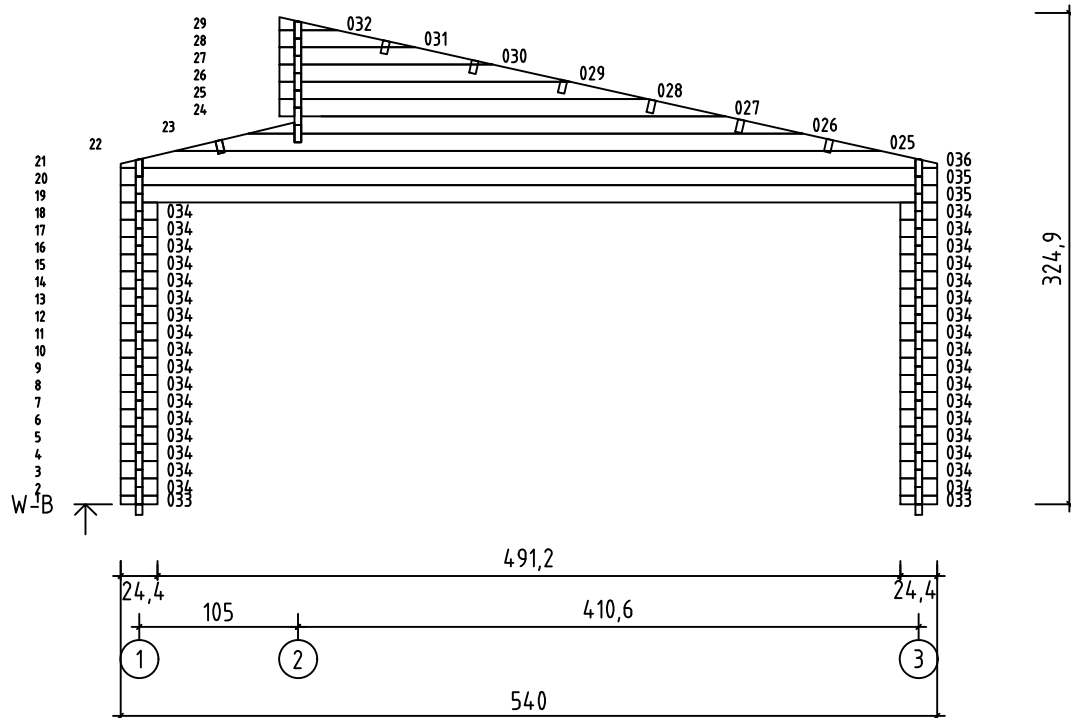

*Hawaii*  
*Art. Nr. 4410693*  
*1/13*

26.01.2018

Art.Nr. 4410693

Planritning - Grunnplan - Grundplan - Pohjapiirustus

Art.Nr. 4410693

Grund - Grunmur - Fundament - Perustus

En enkeldörr (83,5x185 cm) har levererats tillsammans med byggnaden. Det går att själv bestämma plats för montering av dörr genom att såga ut ett hål i väggen, se prickad linje i bilden.

En enkel dør (83,5x185 cm) er levert med dinhytte. Du kan velge plassering for døren selv ved å kappe veggbordene som vist på bildet (se stiplede linjer).

En enkelt dør (83,5x185 cm) er leveret sammen med bygningen. Du kan selv vælge døren og vinduets placering ved at skære ud i væggen som vist på billedet (se stiplede linjer).

Mökin mukana toimitetaan yksi ovi (83,5x185 cm). Voit valita oven itsellesi leikkaamalla seinäpaneelit kuvan mukaisesti (katso katkoviivat).

Art.Nr. 4410693

Art.Nr. 4410693

Pos	26.01.2018 Delförteckning - Liste over deler - Styklister - Osaluettelo Art.Nr. 4410693	10/13	Q	P (mm)	L (mm)
001			18	44x114	346
002			18	44x114	446
003			18	44x114	2408
004			1	44x114	2969
005			10	44x114	5031
006			1	44x120	5916
007			1	44x120	2284
008			1	44x114	3069
009			1	44x114	5131
010			1	44x114	5816
011			11	44x114	2184
012			4	44x114	791
013			4	44x114	1338
014			4	44x114	945
015			4	44x114	398
016			2	44x120	3069
017			1	44x120	5131
018			1	44x114	5816
019			9	44x114	2969
020			9	44x114	5816
021			1	44x120	5131
022			2	44x57	5400
023			38	44x114	5400