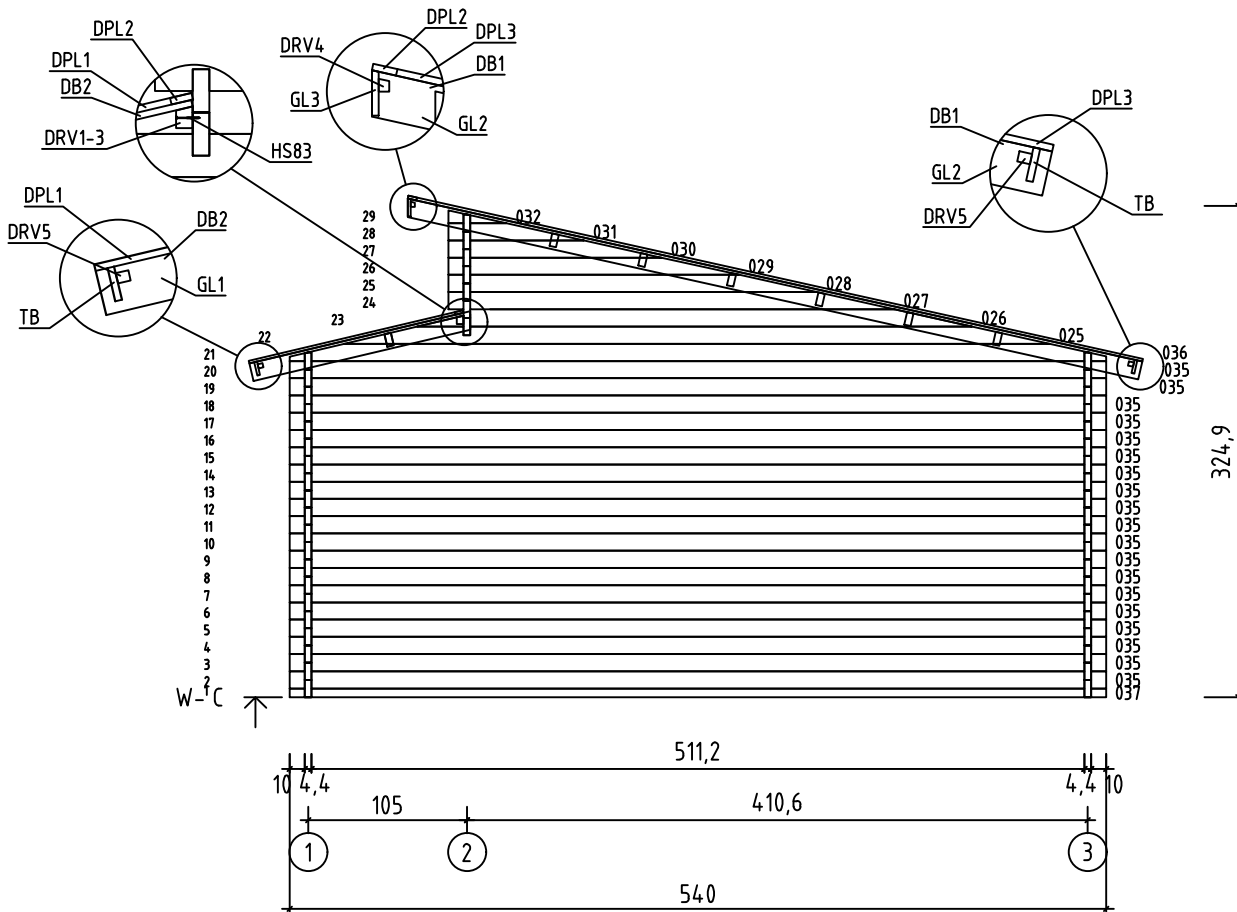

*Hawaii*  
*Art. Nr. 4410693*  
*1/13*

26.01.2018

Art.Nr. 4410693

Planritning - Grunnplan - Grundplan - Pohjapiirustus

Art.Nr. 4410693

Grund - Grunmur - Fundament - Perustus

En enkeldörr (83,5x185 cm) har levererats tillsammans med byggnaden. Det går att själv bestämma plats för montering av dörr genom att såga ut ett hål i väggen, se prickad linje i bilden.

En enkel dør (83,5x185 cm) er levert med dinhytte. Du kan velge plassering for døren selv ved å kappe veggbordene som vist på bildet (se stiplede linjer).

En enkelt dør (83,5x185 cm) er leveret sammen med bygningen. Du kan selv vælge døren og vinduets placering ved at skære ud i væggen som vist på billedet (se stiplede linjer).

Mökin mukana toimitetaan yksi ovi (83,5x185 cm). Voit valita oven itsellesi leikkaamalla seinäpaneelit kuvan mukaisesti (katso katkoviivat).

Art.Nr. 4410693

Art.Nr. 4410693

Pos	26.01.2018 Delförteckning - Liste over deler - Styklister - Osaluettelo Art.Nr. 4410693	10/13	Q	P (mm)	L (mm)
001			18	44x114	346
002			18	44x114	446
003			18	44x114	2408
004			1	44x114	2969
005			10	44x114	5031
006			1	44x120	5916
007			1	44x120	2284
008			1	44x114	3069
009			1	44x114	5131
010			1	44x114	5816
011			11	44x114	2184
012			4	44x114	791
013			4	44x114	1338
014			4	44x114	945
015			4	44x114	398
016			2	44x120	3069
017			1	44x120	5131
018			1	44x114	5816
019			9	44x114	2969
020			9	44x114	5816
021			1	44x120	5131
022			2	44x57	5400
023			38	44x114	5400