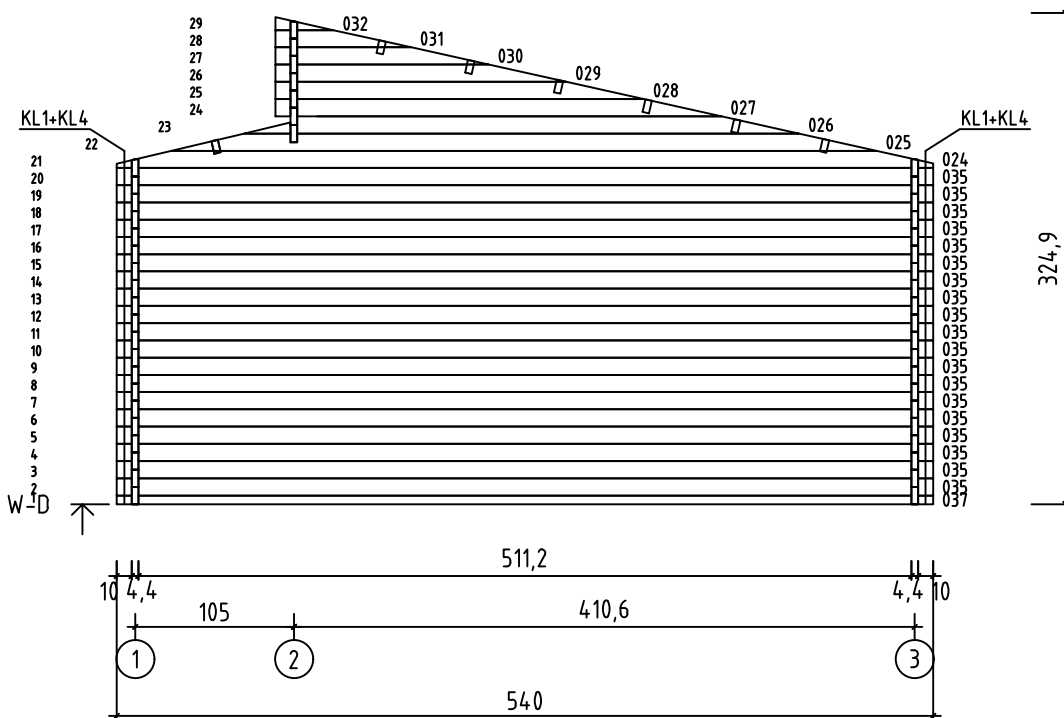

*Hawaii*  
*Art. Nr. 4410693*  
*1/13*

26.01.2018

Art.Nr. 4410693

Planritning - Grunnplan - Grundplan - Pohjapiirustus

Art.Nr. 4410693

Grund - Grunmur - Fundament - Perustus

En enkeldörr (83,5x185 cm) har levererats tillsammans med byggnaden. Det går att själv bestämma plats för montering av dörr genom att såga ut ett hål i väggen, se prickad linje i bilden.

En enkel dør (83,5x185 cm) er levert med dinhytte. Du kan velge plassering for døren selv ved å kappe veggbordene som vist på bildet (se stiplede linjer).

En enkelt dør (83,5x185 cm) er leveret sammen med bygningen. Du kan selv vælge døren og vinduets placering ved at skære ud i væggen som vist på billedet (se stiplede linjer).

Mökin mukana toimitetaan yksi ovi (83,5x185 cm). Voit valita oven itsellesi leikkaamalla seinäpaneelit kuvan mukaisesti (katso katkoviivat).

Art.Nr. 4410693

Art.Nr. 4410693

Pos	26.01.2018 Delförteckning - Liste over deler - Styklister - Osaluettelo Art.Nr. 4410693	10/13	Q	P (mm)	L (mm)
001			18	44x114	346
002			18	44x114	446
003			18	44x114	2408
004			1	44x114	2969
005			10	44x114	5031
006			1	44x120	5916
007			1	44x120	2284
008			1	44x114	3069
009			1	44x114	5131
010			1	44x114	5816
011			11	44x114	2184
012			4	44x114	791
013			4	44x114	1338
014			4	44x114	945
015			4	44x114	398
016			2	44x120	3069
017			1	44x120	5131
018			1	44x114	5816
019			9	44x114	2969
020			9	44x114	5816
021			1	44x120	5131
022			2	44x57	5400
023			38	44x114	5400