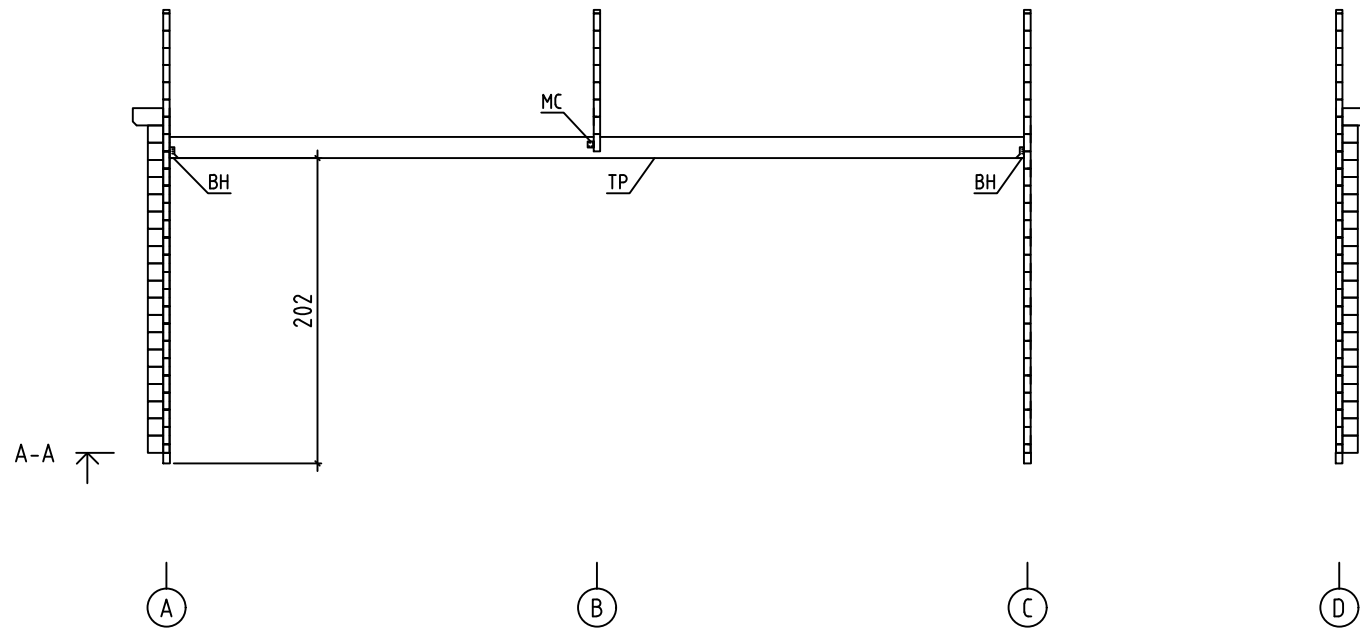

*Hawaii*  
*Art. Nr. 4410693*  
*1/13*

26.01.2018

Art.Nr. 4410693

Planritning - Grunnplan - Grundplan - Pohjapiirustus

Art.Nr. 4410693

Grund - Grunmur - Fundament - Perustus

En enkeldörr (83,5x185 cm) har levererats tillsammans med byggnaden. Det går att själv bestämma plats för montering av dörr genom att såga ut ett hål i väggen, se prickad linje i bilden.

En enkel dør (83,5x185 cm) er levert med dinhytte. Du kan velge plassering for døren selv ved å kappe veggbordene som vist på bildet (se stiplede linjer).

En enkelt dør (83,5x185 cm) er leveret sammen med bygningen. Du kan selv vælge døren og vinduets placering ved at skære ud i væggen som vist på billedet (se stiplede linjer).

Mökin mukana toimitetaan yksi ovi (83,5x185 cm). Voit valita oven itsellesi leikkaamalla seinäpaneelit kuvan mukaisesti (katso katkoviivat).

Art.Nr. 4410693

Art.Nr. 4410693

Pos	26.01.2018 Delförteckning - Liste over deler - Styklister - Osaluettelo Art.Nr. 4410693	10/13	Q	P (mm)	L (mm)
001			18	44x114	346
002			18	44x114	446
003			18	44x114	2408
004			1	44x114	2969
005			10	44x114	5031
006			1	44x120	5916
007			1	44x120	2284
008			1	44x114	3069
009			1	44x114	5131
010			1	44x114	5816
011			11	44x114	2184
012			4	44x114	791
013			4	44x114	1338
014			4	44x114	945
015			4	44x114	398
016			2	44x120	3069
017			1	44x120	5131
018			1	44x114	5816
019			9	44x114	2969
020			9	44x114	5816
021			1	44x120	5131
022			2	44x57	5400
023			38	44x114	5400