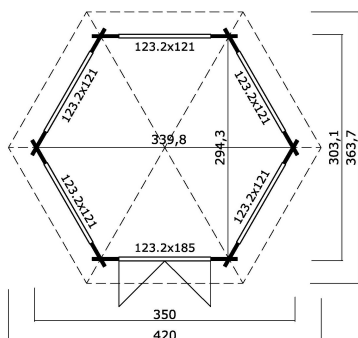

44
mm

2

8

5
YEARS

PAKEND: 2 ALUS (T)

310 x 118 x 85 cm
630 kg140 x 48 x 141 cm
163 kg

EAN 4742913010955

MÕÖDUD

Sisepindala	7.50 m ²
Gabariitmõõdud	4.20 x 3.64 m
Ruumala	≈ 18.21 m ³
Külgeina kõrgus	≈ 2.11 m
Kelbaseina kõrgus	≈ 3.07 m
Üleulatus eest	≈ 30 cm

AKNAD & UKSED

1 x Topeltuks (SGC+A*)	123.2 x 185.0 cm
2 x Väljaavanev topeltaken (SGC+A*)	123.2 x 121.0 cm
3 x Mitteaavanev topeltaken (SGC+A*)	123.2 x 121.0 cm

*SGC+A: Ühekordse kaaasiga ja kaarliistudega Classic

KATUS & PÕRAND

Katuselauad	18x90 mm
Põrandalauad	18x90 mm
Katuse pindala	13.61 m ²
Katusekalle	≈ 30 °
Immutatud alusraam	70x45 mm

* Saadaval erinevad katusekatted