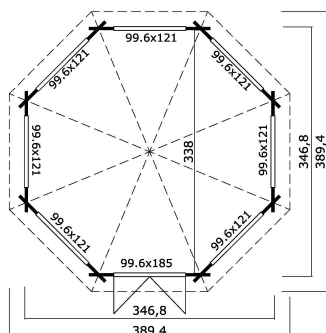

44
mm

2

9

**PAKEND: 3 ALUS (T)**208 x 118 x 58 cm
435 kg346 x 118 x 81 cm
351 kg136 x 116 x 78 cm
188 kg

EAN

4742913010979

MÕÖDUD

Sisepindala	9.46 m ²
Gabariitmõõdud	3.89 x 3.89 m
Ruumala	≈ 24.04 m ³
Külgeina kõrgus	≈ 2.17 m
Kelbaseina kõrgus	≈ 3.45 m
Üleulatus eest	≈ 21 cm

AKNAD & UKSED

1 x Topeltuks (SGC+A*)	99.6 x 185.0 cm
4 x Mitteavaev topeltaken (SGC+A*)	99.6 x 121.0 cm
3 x Väljaavaev topeltaken (SGC+A*)	99.6 x 121.0 cm

*SGC+A: Ühekordse kvaasiga ja kaarliistudega Classic

KATUS & PÕRAND

Katuselauad	18x90 mm
Põrandalauad	18x90 mm
Katuse pindala	15.15 m ²
Katusekalle	≈ 34 °
Immutatud alusraam	70x45 mm

* Saadaval erinevad katusekatted